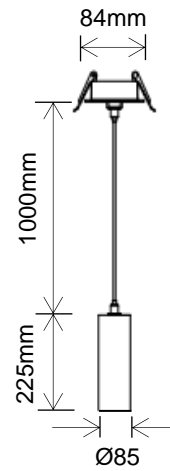

AC Input	100 – 240 V	<i>Alimentation</i>
Light Source	COB	<i>Source</i>
Wattage	37W	<i>Puissance</i>
Lumen Output	3000Lm	<i>Flux lumineux</i>
Efficiency	81Lm/W	<i>Efficacité</i>
Beam Angle	21°   26°   36°   45°	<i>Angles</i>

Dimensions	85mm dia	<i>Dimensions</i>
Color (K)	2700°K   3000°K   4000°K	<i>Température de couleur</i>
Finish	Black   White	<i>Finition</i>
Working Temperature	-30° / +50°C	<i>Température de fonctionnement</i>
Lifetime	50,000h	<i>Durée de vie</i>
Standard	L80B10	<i>Norme</i>
Protection	IP20	<i>Indice</i>
Dimming (Option)	DALI   1-10V   Phase Dimming	<i>Contrôle (Option)</i>
Certification	CE   RoHS	<i>Certification</i>
CRI	90	<i>IRC</i>
Safety Class		<i>Classe de sécurité</i>
EN62471	RG0	<i>EN62471</i>
SDCM	≤3	<i>SDCM</i>
UGR	≤19	<i>UGR</i>

## Product Photo / *Photo du produit*

## Dimensions | *Dimensions*

Cut Hole  $\varnothing 75\text{mm}$

Cut Hole  $\varnothing 75\text{mm}$