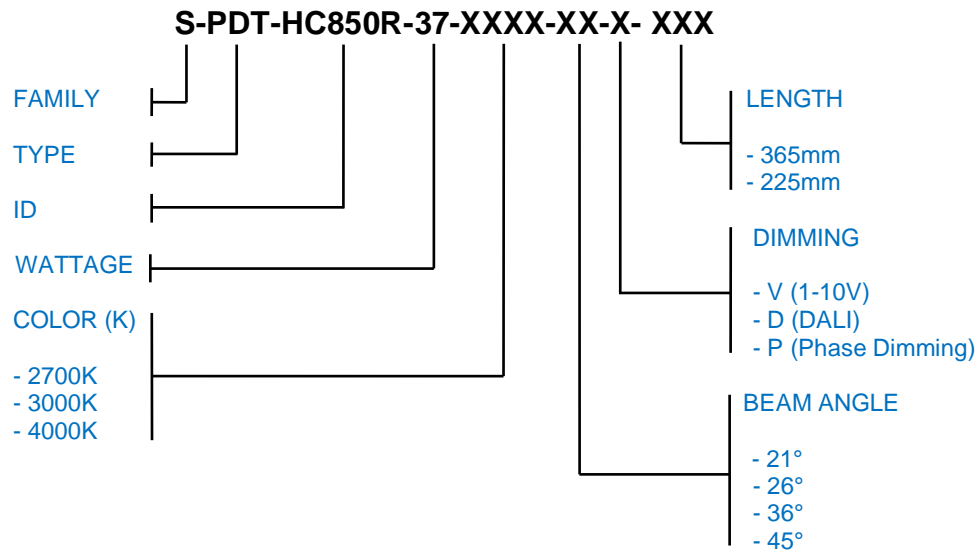

Product Code Generator / *Générateur de code produit*

ACCESSORIES | *ACCESSOIRES*

1. Honeycomb | *Nid d'abeille*
2. Oval Diffuser | *Diffuseur Oval*
3. Diffuser | *Diffuseur*
4. Anti-glare Ring | *Coupe-flux*