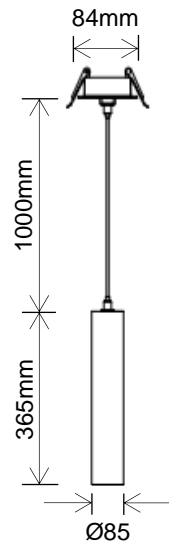

## PENDANT LIGHT HAUTE COUTURE

S-PDT-HC850R

Elegant recessed pendant light with different beam angles 21°, 26°, 36° and 45°. Available in 2 lengths 365mm and 225mm.

*Suspension élégante à encastrer avec différents angles de rayonnement 21°, 26°, 36° et 45°. Disponible en 2 longueurs 365 mm et 225 mm.*

AC Input	100 – 240 V	<i>Alimentation</i>
Light Source	COB	<i>Source</i>
Wattage	37W	<i>Puissance</i>
Lumen Output	3000Lm	<i>Flux lumineux</i>
Efficiency	81Lm/W	<i>Efficacité</i>
Beam Angle	21°   26°   36°   45°	<i>Angles</i>

Dimensions	85mm dia	<i>Dimensions</i>
Color (K)	2700°K   3000°K   4000°K	<i>Température de couleur</i>
Finish	Black   White	<i>Finition</i>
Working Temperature	-30° / +50°C	<i>Température de fonctionnement</i>
Lifetime	50,000h	<i>Durée de vie</i>
Standard	L80B10	<i>Norme</i>
Protection	IP20	<i>Indice</i>
Dimming (Option)	DALI   1-10V   Phase Dimming	<i>Contrôle (Option)</i>
Certification	CE   RoHS	<i>Certification</i>
CRI	90	<i>IRC</i>
Safety Class		<i>Classe de sécurité</i>
EN62471	RG0	<i>EN62471</i>
SDCM	≤3	<i>SDCM</i>
UGR	≤19	<i>UGR</i>

## Dimensions | *Dimensions*

Cut Hole  $\varnothing 75\text{mm}$

Cut Hole  $\varnothing 75\text{mm}$