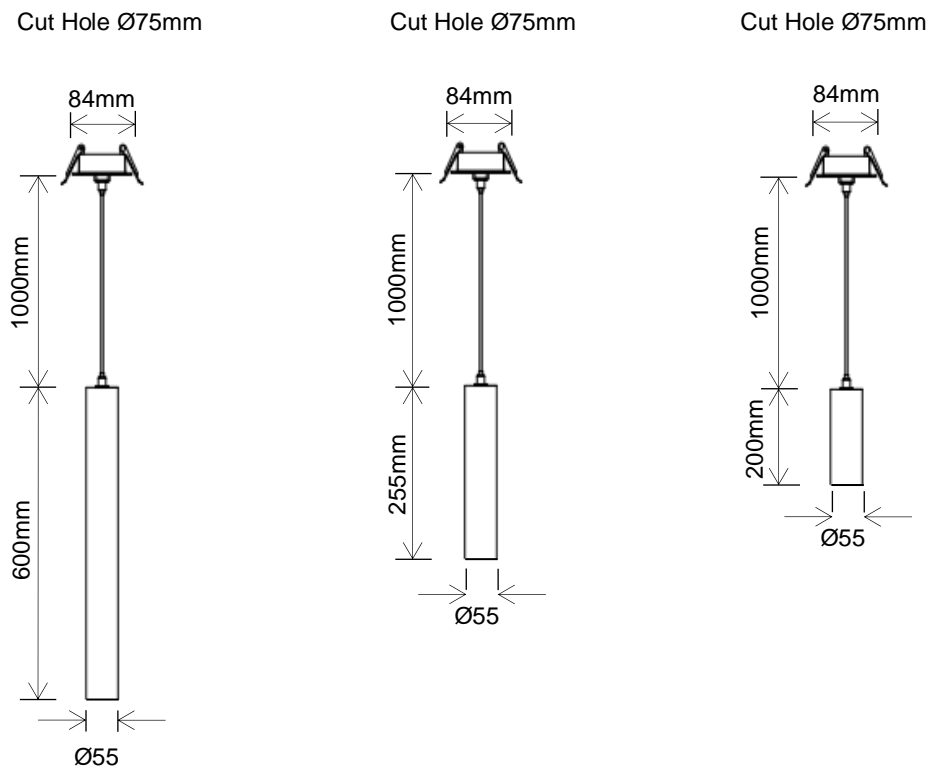

Dimensions | *Dimensions*