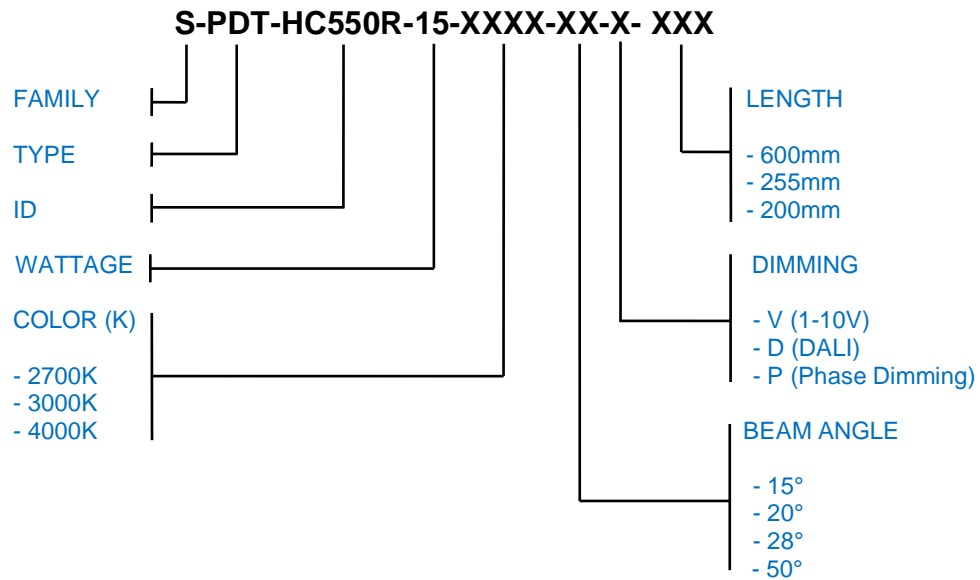

Product Code Generator / *Générateur de code produit*