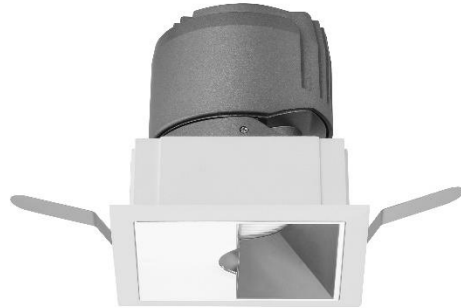

Optical accessory / *Accessoires optiques*

A-Regular

B-Washer

Dimensions | *Dimensions*

Cut hole $\varnothing 95\text{mm}$