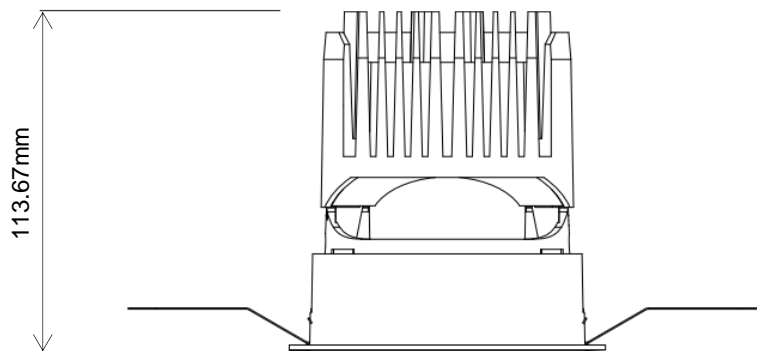

### S-DWN-REG95S

Adjustable recessed square downlight, with trim and trimless option. Tilting angle 30° and rotation angle 350° with beam angle available in 20°, 30° and 40°. Easy clip installation and tool free connector.

*Downlight carré encastré orientable, option en trimless disponible. Angle d'inclinaison 30° et angle de rotation 350° avec différents faisceaux disponibles : 20°, 30° et 40°. Installation facile.*

|                       |                               |                                      |
|-----------------------|-------------------------------|--------------------------------------|
| AC Input              | 220 – 240 V                   | <i>Alimentation</i>                  |
| Light Source          | COB                           | <i>Source</i>                        |
| Wattage               | 20W                           | <i>Puissance</i>                     |
| Lumen Output          | 1648Lm                        | <i>Flux lumineux</i>                 |
| Efficiency            | 82Lm/W                        | <i>Efficacité</i>                    |
| Beam Angle            | 20°   25°   38°   Wall Washer | <i>Angles</i>                        |
| Dimensions (Cut hole) | 95mm dia                      | <i>Dimensions (trou découpé)</i>     |
| Color (K)             | 2700°K   3000°K   4000°K      | <i>Température de couleur</i>        |
| Finish                | Black   White                 | <i>Finition</i>                      |
| Working Temperature   | -30° / +40°C                  | <i>Température de fonctionnement</i> |
| Lifetime              | 50,000h                       | <i>Durée de vie</i>                  |
| Standard              | L80B10                        | <i>Norme</i>                         |
| Protection            | IP20                          | <i>Indice</i>                        |

## Dimensions | *Dimensions*

Cut hole  $\varnothing 95\text{mm}$