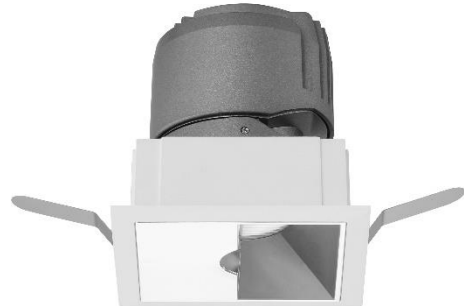

RECESSED DOWNLIGHT

S-DWN-REG75S

Adjustable recessed square downlight, with trim and trimless option. Tilting angle 30° and rotation angle 350° with beam angle available in 20°, 30° and 40°. Easy clip installation and tool free connector.

Downlight carré encastré orientable, option en trimless disponible. Angle d'inclinaison 30° et angle de rotation 350° avec différents faisceaux disponibles : 20°, 30° et 40°. Installation facile.

AC Input	220 – 240 V	<i>Alimentation</i>
Light Source	COB	<i>Source</i>
Wattage	11W	<i>Puissance</i>
Lumen Output	824Lm	<i>Flux lumineux</i>
Efficiency	75Lm/W	<i>Efficacité</i>
Beam Angle	20° 30° 40° Wall Washer	<i>Angles</i>
Dimensions (Cut hole)	75mm dia	<i>Dimensions (trou découpé)</i>
Color (K)	2700°K 3000°K 4000°K	<i>Température de couleur</i>
Finish	Black White	<i>Finition</i>
Working Temperature	-30° / +40°C	<i>Température de fonctionnement</i>
Lifetime	50,000h	<i>Durée de vie</i>
Standard	L80B10	<i>Norme</i>
Protection	IP20	<i>Indice</i>
Dimming (Option)	DALI 1-10V Phase Dimming	<i>Gradation (Option)</i>

Square Trimless

Optical accessory / *Accessoires optiques*

A-Regular

B-Washer

Dimensions | *Dimensions*

Product Code Generator / *Générateur de code produit*