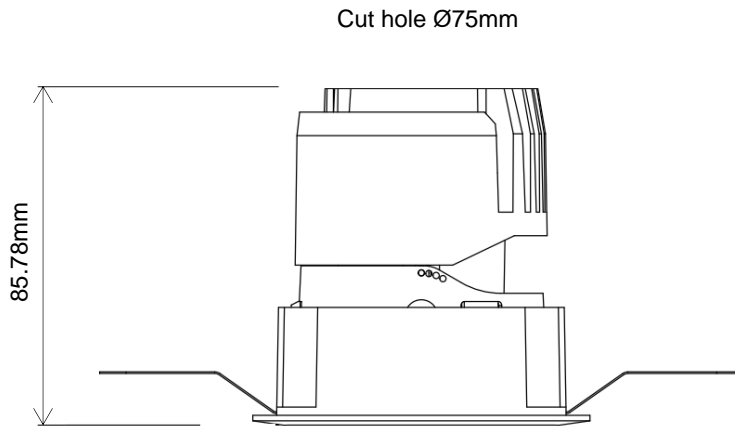

RECESSED DOWNLIGHT

S-DWN-REG75S

Adjustable recessed square downlight, with trim and trimless option. Tilting angle 30° and rotation angle 350° with beam angle available in 20°, 30° and 40°. Easy clip installation and tool free connector.

Downlight carré encastré orientable, option en trimless disponible. Angle d'inclinaison 30° et angle de rotation 350° avec différents faisceaux disponibles : 20°, 30° et 40°. Installation facile.

AC Input	220 – 240 V	<i>Alimentation</i>
Light Source	COB	<i>Source</i>
Wattage	11W	<i>Puissance</i>
Lumen Output	824Lm	<i>Flux lumineux</i>
Efficiency	75Lm/W	<i>Efficacité</i>
Beam Angle	20° 30° 40° Wall Washer	<i>Angles</i>
Dimensions (Cut hole)	75mm dia	<i>Dimensions (trou découpé)</i>
Color (K)	2700°K 3000°K 4000°K	<i>Température de couleur</i>
Finish	Black White	<i>Finition</i>
Working Temperature	-30° / +40°C	<i>Température de fonctionnement</i>
Lifetime	50,000h	<i>Durée de vie</i>
Standard	L80B10	<i>Norme</i>
Protection	IP20	<i>Indice</i>
Dimming (Option)	DALI 1-10V Phase Dimming	<i>Gradation (Option)</i>

Square Trimless

Optical accessory / *Accessoires optiques*

A-Regular

B-Washer

Dimensions | *Dimensions*

Product Code Generator / *Générateur de code produit*