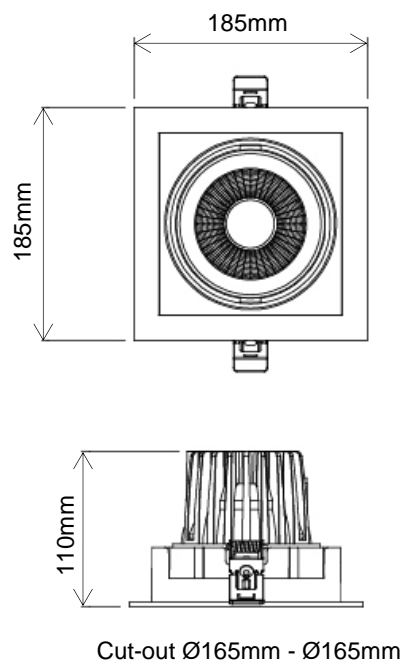

RECESSED DOWNLIGHT

S-DWN-IMSG02

Adjustable recessed downlight with recessed low glare frame. Fitted with quarter-turn interchangeable LED module. Available in several colors and beam angles.

Downlight encastré carré réglable, à faible éblouissement. Equipé d'un module LED interchangeable quart de tour. Disponible en plusieurs couleurs et angles de faisceau.

AC Input	100 – 240 V	<i>Alimentation</i>
Light Source	COB	<i>Source</i>
Wattage	1x20W 2x20W 3x20W 1x28W 2x28W 3x28W	<i>Puissance</i>
Lumen Output	2340Lm 3740Lm 3254Lm 5205Lm	<i>Flux lumineux</i>
Efficiency	93Lm/W to 117Lm/W	<i>Efficacité</i>
Beam Angle	15° 24° 40°	<i>Angles</i>
Color (K)	2700°K 3000°K 4000°K 5000°K	<i>Température de couleur</i>
Finish	Black White	<i>Finition</i>
Working Temperature	-20° / +40°C	<i>Température de fonctionnement</i>
Lifetime	50,000h	<i>Durée de vie</i>
Standard	L80B10	<i>Norme</i>
Protection	IP20	<i>Indice</i>
Dimming (Option)	DALI 1-10V Phase Dimming	<i>Contrôle (Option)</i>
Certification	CE RoHS	<i>Certification</i>

CRI	80 90	<i>IRC</i>
Safety Class	□	<i>Classe de sécurité</i>
EN62471	RG0	<i>EN62471</i>
SDCM	≤3	<i>SDCM</i>
UGR	≤19	<i>UGR</i>

Dimensions | *Dimensions*

Cut-out Ø350mm - Ø165mm

Cut-out Ø535mm - Ø165mm

Product Code Generator / *Générateur de code produit*