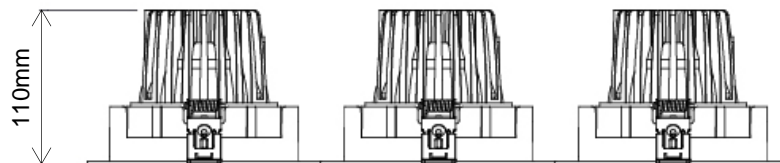

RECESSED DOWNLIGHT

S-DWN-IMSG02

Adjustable recessed downlight with recessed low glare frame. Fitted with quarter-turn interchangeable LED module. Available in several colors and beam angles.

Downlight encastré carré réglable, à faible éblouissement. Equipé d'un module LED interchangeable quart de tour. Disponible en plusieurs couleurs et angles de faisceau.

AC Input	100 – 240 V	<i>Alimentation</i>
Light Source	COB	<i>Source</i>
Wattage	1x20W 2x20W 3x20W 1x28W 2x28W 3x28W	<i>Puissance</i>
Lumen Output	2340Lm 3740Lm 3254Lm 5205Lm	<i>Flux lumineux</i>
Efficiency	93Lm/W to 117Lm/W	<i>Efficacité</i>
Beam Angle	15° 24° 40°	<i>Angles</i>
Color (K)	2700°K 3000°K 4000°K 5000°K	<i>Température de couleur</i>
Finish	Black White	<i>Finition</i>
Working Temperature	-20° / +40°C	<i>Température de fonctionnement</i>
Lifetime	50,000h	<i>Durée de vie</i>
Standard	L80B10	<i>Norme</i>
Protection	IP20	<i>Indice</i>
Dimming (Option)	DALI 1-10V Phase Dimming	<i>Contrôle (Option)</i>
Certification	CE RoHS	<i>Certification</i>

CRI	80 90	<i>IRC</i>
Safety Class	□	<i>Classe de sécurité</i>
EN62471	RG0	<i>EN62471</i>
SDCM	≤3	<i>SDCM</i>
UGR	≤19	<i>UGR</i>

Dimensions | *Dimensions*

Cut-out Ø350mm - Ø165mm

Cut-out Ø535mm - Ø165mm

Product Code Generator / *Générateur de code produit*