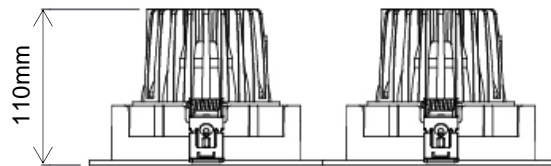

RECESSED DOWNLIGHT

S-DWN-IMSG02

Adjustable recessed downlight with recessed low glare frame. Fitted with quarter-turn interchangeable LED module. Available in several colors and beam angles.

Downlight encastré carré réglable, à faible éblouissement. Equipé d'un module LED interchangeable quart de tour. Disponible en plusieurs couleurs et angles de faisceau.

AC Input	100 – 240 V	<i>Alimentation</i>
Light Source	COB	<i>Source</i>
Wattage	1x20W 2x20W 3x20W 1x28W 2x28W 3x28W	<i>Puissance</i>
Lumen Output	2340Lm 3740Lm 3254Lm 5205Lm	<i>Flux lumineux</i>
Efficiency	93Lm/W to 117Lm/W	<i>Efficacité</i>
Beam Angle	15° 24° 40°	<i>Angles</i>
Color (K)	2700°K 3000°K 4000°K 5000°K	<i>Température de couleur</i>
Finish	Black White	<i>Finition</i>
Working Temperature	-20° / +40°C	<i>Température de fonctionnement</i>
Lifetime	50,000h	<i>Durée de vie</i>
Standard	L80B10	<i>Norme</i>
Protection	IP20	<i>Indice</i>
Dimming (Option)	DALI 1-10V Phase Dimming	<i>Contrôle (Option)</i>
Certification	CE RoHS	<i>Certification</i>

CRI	80 90	<i>IRC</i>
Safety Class	□	<i>Classe de sécurité</i>
EN62471	RG0	<i>EN62471</i>
SDCM	≤3	<i>SDCM</i>
UGR	≤19	<i>UGR</i>

Dimensions | *Dimensions*

Cut-out Ø350mm - Ø165mm

Cut-out Ø535mm - Ø165mm

Product Code Generator / *Générateur de code produit*