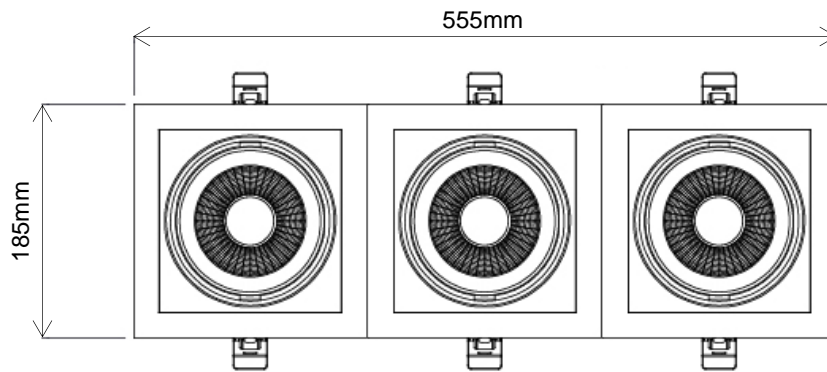

RECESSED DOWNLIGHT

S-DWN-IMSG02

Adjustable recessed downlight with recessed low glare frame. Fitted with quarter-turn interchangeable LED module. Available in several colors and beam angles.

Downlight encastré carré réglable, à faible éblouissement. Equipé d'un module LED interchangeable quart de tour. Disponible en plusieurs couleurs et angles de faisceau.

AC Input	100 – 240 V	<i>Alimentation</i>
Light Source	COB	<i>Source</i>
Wattage	1x20W 2x20W 3x20W 1x28W 2x28W 3x28W	<i>Puissance</i>
Lumen Output	2340Lm 3740Lm 3254Lm 5205Lm	<i>Flux lumineux</i>
Efficiency	93Lm/W to 117Lm/W	<i>Efficacité</i>
Beam Angle	15° 24° 40°	<i>Angles</i>
Color (K)	2700°K 3000°K 4000°K 5000°K	<i>Température de couleur</i>
Finish	Black White	<i>Finition</i>
Working Temperature	-20° / +40°C	<i>Température de fonctionnement</i>
Lifetime	50,000h	<i>Durée de vie</i>
Standard	L80B10	<i>Norme</i>
Protection	IP20	<i>Indice</i>
Dimming (Option)	DALI 1-10V Phase Dimming	<i>Contrôle (Option)</i>
Certification	CE RoHS	<i>Certification</i>

CRI	80 90	<i>IRC</i>
Safety Class	□	<i>Classe de sécurité</i>
EN62471	RG0	<i>EN62471</i>
SDCM	≤3	<i>SDCM</i>
UGR	≤19	<i>UGR</i>

Dimensions | *Dimensions*

Cut-out Ø350mm - Ø165mm

Cut-out Ø535mm - Ø165mm

Product Code Generator / *Générateur de code produit*