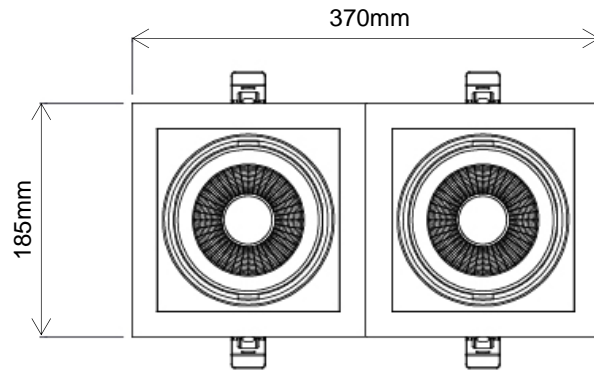

RECESSED DOWNLIGHT

S-DWN-IMSG02

Adjustable recessed downlight with recessed low glare frame. Fitted with quarter-turn interchangeable LED module. Available in several colors and beam angles.

Downlight encastré carré réglable, à faible éblouissement. Equipé d'un module LED interchangeable quart de tour. Disponible en plusieurs couleurs et angles de faisceau.

AC Input	100 – 240 V	<i>Alimentation</i>
Light Source	COB	<i>Source</i>
Wattage	1x20W 2x20W 3x20W 1x28W 2x28W 3x28W	<i>Puissance</i>
Lumen Output	2340Lm 3740Lm 3254Lm 5205Lm	<i>Flux lumineux</i>
Efficiency	93Lm/W to 117Lm/W	<i>Efficacité</i>
Beam Angle	15° 24° 40°	<i>Angles</i>
Color (K)	2700°K 3000°K 4000°K 5000°K	<i>Température de couleur</i>
Finish	Black White	<i>Finition</i>
Working Temperature	-20° / +40°C	<i>Température de fonctionnement</i>
Lifetime	50,000h	<i>Durée de vie</i>
Standard	L80B10	<i>Norme</i>
Protection	IP20	<i>Indice</i>
Dimming (Option)	DALI 1-10V Phase Dimming	<i>Contrôle (Option)</i>
Certification	CE RoHS	<i>Certification</i>

CRI	80 90	<i>IRC</i>
Safety Class	□	<i>Classe de sécurité</i>
EN62471	RG0	<i>EN62471</i>
SDCM	≤3	<i>SDCM</i>
UGR	≤19	<i>UGR</i>

Dimensions | *Dimensions*

Cut-out Ø350mm - Ø165mm

Cut-out Ø535mm - Ø165mm

Product Code Generator / *Générateur de code produit*