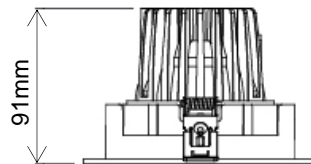

RECESSED DOWNLIGHT

S-DWN-IMSG01

Adjustable recessed downlight with recessed low glare frame. Fitted with quarter-turn interchangeable LED module. Available in several colors and beam angles.

Downlight encastré carré réglable, à faible éblouissement. Equipé d'un module LED interchangeable quart de tour. Disponible en plusieurs couleurs et angles de faisceau.

AC Input	100 – 240 V	<i>Alimentation</i>
Light Source	COB	<i>Source</i>
Wattage	1x15W 2x15W 3x15W 1x20W 2x20W 3x20W	<i>Puissance</i>
Lumen Output	1690Lm 2720Lm 3750Lm 2192Lm 3480Lm 4800Lm	<i>Flux lumineux</i>
Efficiency	80Lm/W to 113Lm/W	<i>Efficacité</i>
Beam Angle	15° 28° 36°	<i>Angles</i>
Color (K)	2700°K 3000°K 4000°K 5000°K	<i>Température de couleur</i>
Finish	Black White	<i>Finition</i>
Working Temperature	-20° / +40°C	<i>Température de fonctionnement</i>
Lifetime	50,000h	<i>Durée de vie</i>
Standard	L80B10	<i>Norme</i>
Protection	IP20	<i>Indice</i>
Dimming (Option)	DALI 1-10V Phase Dimming	<i>Contrôle (Option)</i>
Certification	CE RoHS	<i>Certification</i>

CRI	80 90	<i>IRC</i>
Safety Class		<i>Classe de sécurité</i>
EN62471	RG0	<i>EN62471</i>
SDCM	≤3	<i>SDCM</i>
UGR	≤19	<i>UGR</i>

Dimensions | *Dimensions*

Cut-out Ø120mm - Ø120mm

Cut-out Ø255mm - Ø120mm

Cut-out Ø390mm - Ø120mm