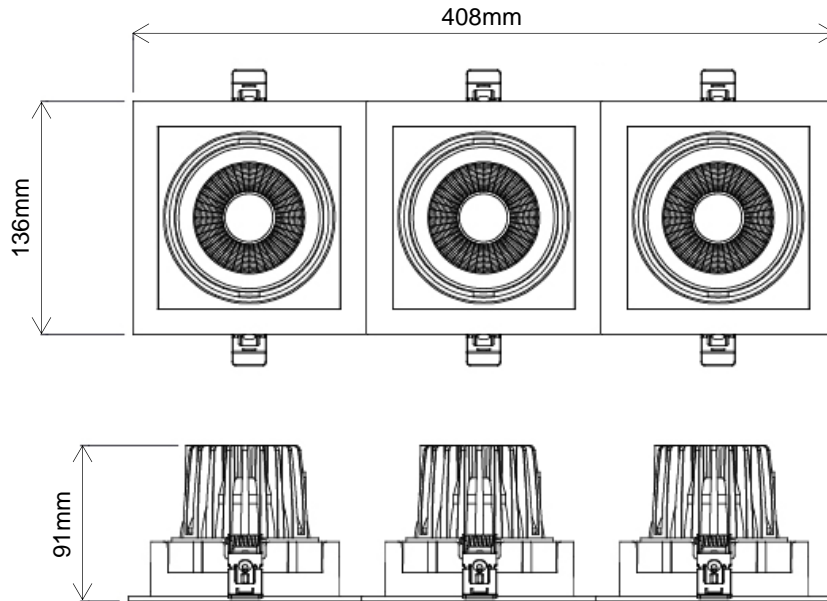

RECESSED DOWNLIGHT

S-DWN-IMSG01

Adjustable recessed downlight with recessed low glare frame. Fitted with quarter-turn interchangeable LED module. Available in several colors and beam angles.

Downlight encastré carré réglable, à faible éblouissement. Equipé d'un module LED interchangeable quart de tour. Disponible en plusieurs couleurs et angles de faisceau.

AC Input	100 – 240 V	<i>Alimentation</i>
Light Source	COB	<i>Source</i>
Wattage	1x15W 2x15W 3x15W 1x20W 2x20W 3x20W	<i>Puissance</i>
Lumen Output	1690Lm 2720Lm 3750Lm 2192Lm 3480Lm 4800Lm	<i>Flux lumineux</i>
Efficiency	80Lm/W to 113Lm/W	<i>Efficacité</i>
Beam Angle	15° 28° 36°	<i>Angles</i>
Color (K)	2700°K 3000°K 4000°K 5000°K	<i>Température de couleur</i>
Finish	Black White	<i>Finition</i>
Working Temperature	-20° / +40°C	<i>Température de fonctionnement</i>
Lifetime	50,000h	<i>Durée de vie</i>
Standard	L80B10	<i>Norme</i>
Protection	IP20	<i>Indice</i>
Dimming (Option)	DALI 1-10V Phase Dimming	<i>Contrôle (Option)</i>
Certification	CE RoHS	<i>Certification</i>

CRI	80 90	<i>IRC</i>
Safety Class		<i>Classe de sécurité</i>
EN62471	RG0	<i>EN62471</i>
SDCM	≤3	<i>SDCM</i>
UGR	≤19	<i>UGR</i>

Dimensions | *Dimensions*

Cut-out Ø120mm - Ø120mm

Cut-out Ø255mm - Ø120mm

Cut-out Ø390mm - Ø120mm