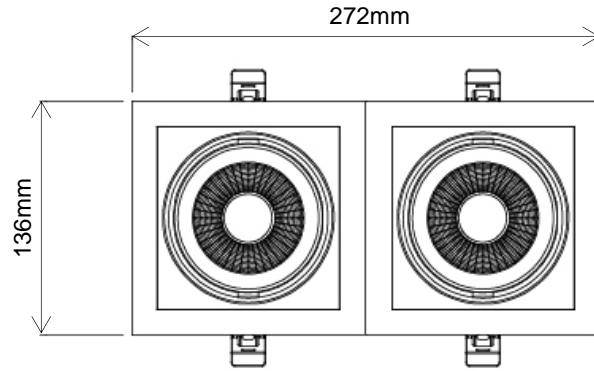

RECESSED DOWNLIGHT

S-DWN-IMSG01

Adjustable recessed downlight with recessed low glare frame. Fitted with quarter-turn interchangeable LED module. Available in several colors and beam angles.

Downlight encastré carré réglable, à faible éblouissement. Equipé d'un module LED interchangeable quart de tour. Disponible en plusieurs couleurs et angles de faisceau.

AC Input	100 – 240 V	<i>Alimentation</i>
Light Source	COB	<i>Source</i>
Wattage	1x15W 2x15W 3x15W 1x20W 2x20W 3x20W	<i>Puissance</i>
Lumen Output	1690Lm 2720Lm 3750Lm 2192Lm 3480Lm 4800Lm	<i>Flux lumineux</i>
Efficiency	80Lm/W to 113Lm/W	<i>Efficacité</i>
Beam Angle	15° 28° 36°	<i>Angles</i>
Color (K)	2700°K 3000°K 4000°K 5000°K	<i>Température de couleur</i>
Finish	Black White	<i>Finition</i>
Working Temperature	-20° / +40°C	<i>Température de fonctionnement</i>
Lifetime	50,000h	<i>Durée de vie</i>
Standard	L80B10	<i>Norme</i>
Protection	IP20	<i>Indice</i>
Dimming (Option)	DALI 1-10V Phase Dimming	<i>Contrôle (Option)</i>
Certification	CE RoHS	<i>Certification</i>

CRI	80 90	<i>IRC</i>
Safety Class		<i>Classe de sécurité</i>
EN62471	RG0	<i>EN62471</i>
SDCM	≤3	<i>SDCM</i>
UGR	≤19	<i>UGR</i>

Dimensions | *Dimensions*

Cut-out Ø120mm - Ø120mm

Cut-out Ø255mm - Ø120mm

Cut-out Ø390mm - Ø120mm