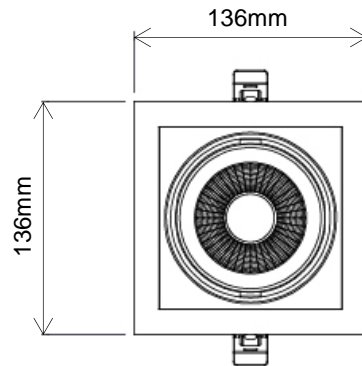

RECESSED DOWNLIGHT

S-DWN-IMSG01

Adjustable recessed downlight with recessed low glare frame. Fitted with quarter-turn interchangeable LED module. Available in several colors and beam angles.

Downlight encastré carré réglable, à faible éblouissement. Equipé d'un module LED interchangeable quart de tour. Disponible en plusieurs couleurs et angles de faisceau.

AC Input	100 – 240 V	<i>Alimentation</i>
Light Source	COB	<i>Source</i>
Wattage	1x15W 2x15W 3x15W 1x20W 2x20W 3x20W	<i>Puissance</i>
Lumen Output	1690Lm 2720Lm 3750Lm 2192Lm 3480Lm 4800Lm	<i>Flux lumineux</i>
Efficiency	80Lm/W to 113Lm/W	<i>Efficacité</i>
Beam Angle	15° 28° 36°	<i>Angles</i>
Color (K)	2700°K 3000°K 4000°K 5000°K	<i>Température de couleur</i>
Finish	Black White	<i>Finition</i>
Working Temperature	-20° / +40°C	<i>Température de fonctionnement</i>
Lifetime	50,000h	<i>Durée de vie</i>
Standard	L80B10	<i>Norme</i>
Protection	IP20	<i>Indice</i>
Dimming (Option)	DALI 1-10V Phase Dimming	<i>Contrôle (Option)</i>
Certification	CE RoHS	<i>Certification</i>

CRI	80 90	<i>IRC</i>
Safety Class		<i>Classe de sécurité</i>
EN62471	RG0	<i>EN62471</i>
SDCM	≤3	<i>SDCM</i>
UGR	≤19	<i>UGR</i>

Dimensions | *Dimensions*

Cut-out Ø120mm - Ø120mm

Cut-out Ø255mm - Ø120mm

Cut-out Ø390mm - Ø120mm