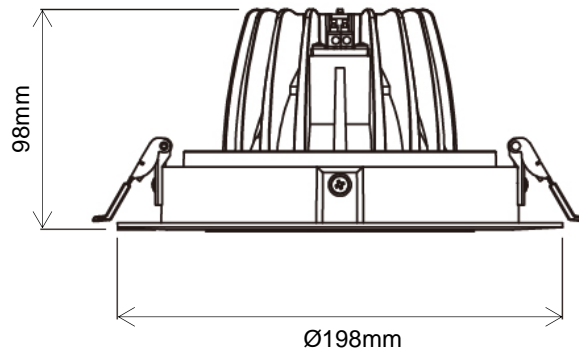

RECESSED DOWNLIGHT

S-DWN-IMSD175

Adjustable 20W & 28W recessed downlight with recessed low glare frame. Fitted with quarter-turn interchangeable LED module. Available in several colors and beam angles.

Downlight encastré réglable de 20W et 28W avec cadre encastré à faible éblouissement. Equipé d'un module LED interchangeable quart de tour. Disponible en plusieurs couleurs et angles de faisceau.

AC Input	100 – 240 V	<i>Alimentation</i>
Light Source	COB	<i>Source</i>
Wattage	20W 28W	<i>Puissance</i>
Lumen Output	2340Lm 3254Lm	<i>Flux lumineux</i>
Efficiency	117Lm/W	<i>Efficacité</i>
Beam Angle	15° 24° 40°	<i>Angles</i>
Color (K)	2700°K 3000°K 4000°K 5000°K	<i>Température de couleur</i>
Finish	Black White	<i>Finition</i>
Working Temperature	-20° / +40°C	<i>Température de fonctionnement</i>
Lifetime	50,000h	<i>Durée de vie</i>
Standard	L80B10	<i>Norme</i>

Dimensions | *Dimensions*

Cut-out Ø165mm - Ø175mm

Product Code Generator / *Générateur de code produit*