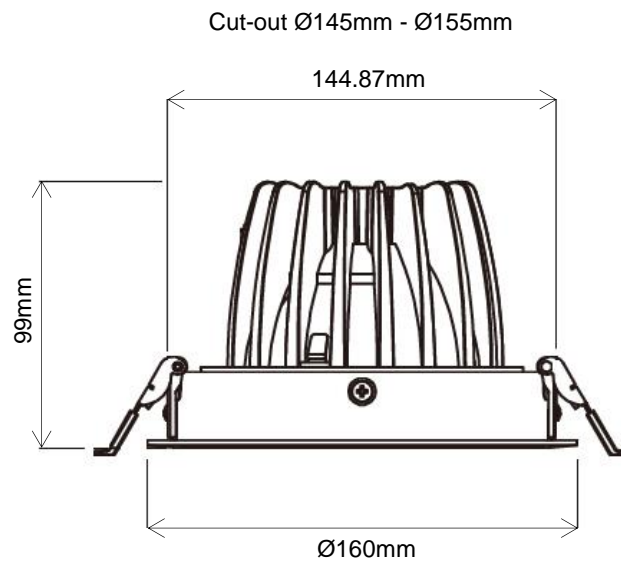

### S-DWN-IMSD150

Adjustable 20W & 28W recessed downlight with recessed low glare frame. Fitted with quarter-turn interchangeable LED module. Available in several colors and beam angles.

*Downlight encastré réglable de 20W et 28W avec cadre encastré à faible éblouissement. Equipé d'un module LED interchangeable quart de tour. Disponible en plusieurs couleurs et angles de faisceau.*

AC Input	100 – 240 V	<i>Alimentation</i>
Light Source	COB	<i>Source</i>
Wattage	20W   28W	<i>Puissance</i>
Lumen Output	2340Lm   3254Lm	<i>Flux lumineux</i>
Efficiency	117Lm/W	<i>Efficacité</i>
Beam Angle	15°   24°   40°	<i>Angles</i>
Color (K)	2700°K   3000°K   4000°K   5000°K	<i>Température de couleur</i>
Finish	Black   White	<i>Finition</i>
Working Temperature	-20° / +40°C	<i>Température de fonctionnement</i>
Lifetime	50,000h	<i>Durée de vie</i>
Standard	L80B10	<i>Norme</i>
Protection	IP20	<i>Indice</i>

## Dimensions | *Dimensions*