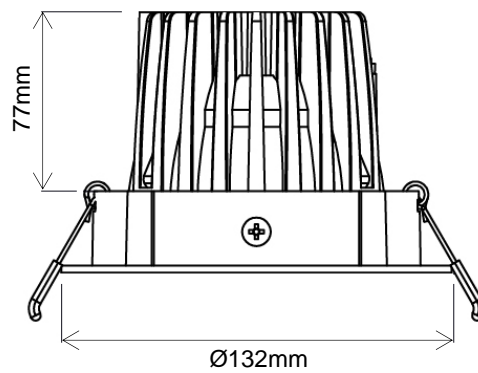

RECESSED DOWNLIGHT

S-DWN-IMSD120

Adjustable 15W & 20W recessed downlight with recessed low glare frame. Fitted with quarter-turn interchangeable LED module. Available in several colors and beam angles.

Downlight encastré réglable de 15W et 20W avec cadre encastré à faible éblouissement. Equipé d'un module LED interchangeable quart de tour. Disponible en plusieurs couleurs et angles de faisceau.

AC Input	100 – 240 V	<i>Alimentation</i>
Light Source	COB	<i>Source</i>
Wattage	15W 20W	<i>Puissance</i>
Lumen Output	1710Lm 2192Lm	<i>Flux lumineux</i>
Efficiency	110Lm/W	<i>Efficacité</i>
Beam Angle	15° 28° 36°	<i>Angles</i>
Color (K)	2700°K 3000°K 4000°K 5000°K	<i>Température de couleur</i>
Finish	Black White	<i>Finition</i>
Working Temperature	-20° / +40°C	<i>Température de fonctionnement</i>
Lifetime	50,000h	<i>Durée de vie</i>
Standard	L80B10	<i>Norme</i>
Protection	IP20	<i>Indice</i>
Dimming (Option)	DALI 1-10V Phase Dimming	<i>Contrôle (Option)</i>

Certification	CE RoHS	<i>Certification</i>
CRI	80 90	<i>IRC</i>
Safety Class	□	<i>Classe de sécurité</i>
EN62471	RG0	<i>EN62471</i>
SDCM	≤3	<i>SDCM</i>
UGR	≤19	<i>UGR</i>

Dimensions | *Dimensions*

Cut-out Ø120mm - Ø125mm