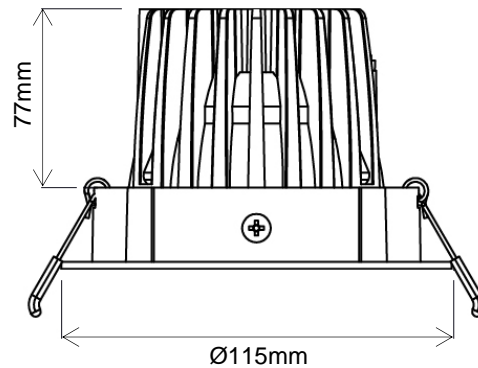

### S-DWN-IMSD100

Adjustable 15W & 20W recessed downlight with recessed low glare frame. Fitted with quarter-turn interchangeable LED module. Available in several colors and beam angles.

*Downlight encastré réglable de 15W et 20W avec cadre encastré à faible éblouissement. Equipé d'un module LED interchangeable quart de tour. Disponible en plusieurs couleurs et angles de faisceau.*

AC Input	100 – 240 V	<i>Alimentation</i>
Light Source	COB	<i>Source</i>
Wattage	15W   20W	<i>Puissance</i>
Lumen Output	1710Lm   2192Lm	<i>Flux lumineux</i>
Efficiency	110Lm/W	<i>Efficacité</i>
Beam Angle	15°   28°   36°	<i>Angles</i>
Color (K)	2700°K   3000°K   4000°K   5000°K	<i>Température de couleur</i>
Finish	Black   White	<i>Finition</i>
Working Temperature	-20° / +40°C	<i>Température de fonctionnement</i>
Lifetime	50,000h	<i>Durée de vie</i>
Standard	L80B10	<i>Norme</i>
Protection	IP20	<i>Indice</i>
Dimming (Option)	DALI   1-10V   Phase Dimming	<i>Contrôle (Option)</i>

## Dimensions | *Dimensions*

Cut-out Ø100mm - Ø105mm