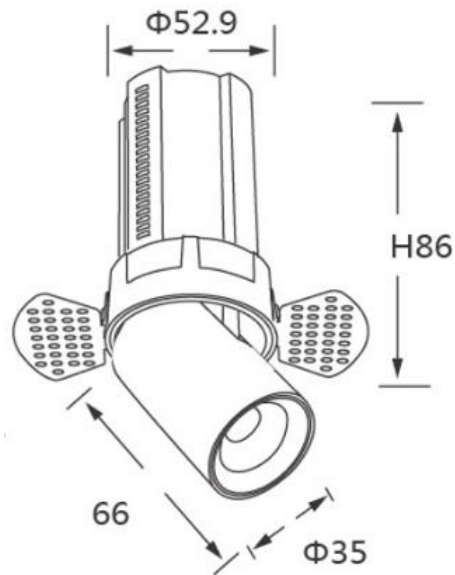

|              |                                   |                      |
|--------------|-----------------------------------|----------------------|
| AC Input     | AC220V                            | <i>Alimentation</i>  |
| Light Source | COB                               | <i>Source</i>        |
| Wattage      | 7W                                | <i>Puissance</i>     |
| Lumen Output | 650Lm                             | <i>Flux lumineux</i> |
| Beam Angle   | 15°   20°   25°   35°   45°   60° | <i>Angles</i>        |
| Color (K)    | 2700°K   3000°K   4000°K   6000°K | <i>Température</i>   |
| Finish       | Aluminium                         | <i>Finition</i>      |

# LUMEN

AT WORK

|               |           |                      |
|---------------|-----------|----------------------|
| Installation  | Trimless  | <i>Installation</i>  |
| Diameter      | 35mm      | <i>Diamètre</i>      |
| Protection    | IP40      | <i>Indice</i>        |
| Dimming       | Option    | <i>Contrôle</i>      |
| Certification | CE   RoHS | <i>Certification</i> |
| CRI           | 85+       | <i>IRC</i>           |
| Lifetime      | 50,000h   | <i>Durée de vie</i>  |

## DIMENSIONS | *DIMENSIONS*

Al Quoz | Industrial 3 | Street 4c | Dubai | U.A.E  
Tel | +971 4 321 6376

20 Bis Rue Louis Philippe | 92220 Neuilly Sur Seine | France  
Tel | +33 1 40 92 7028