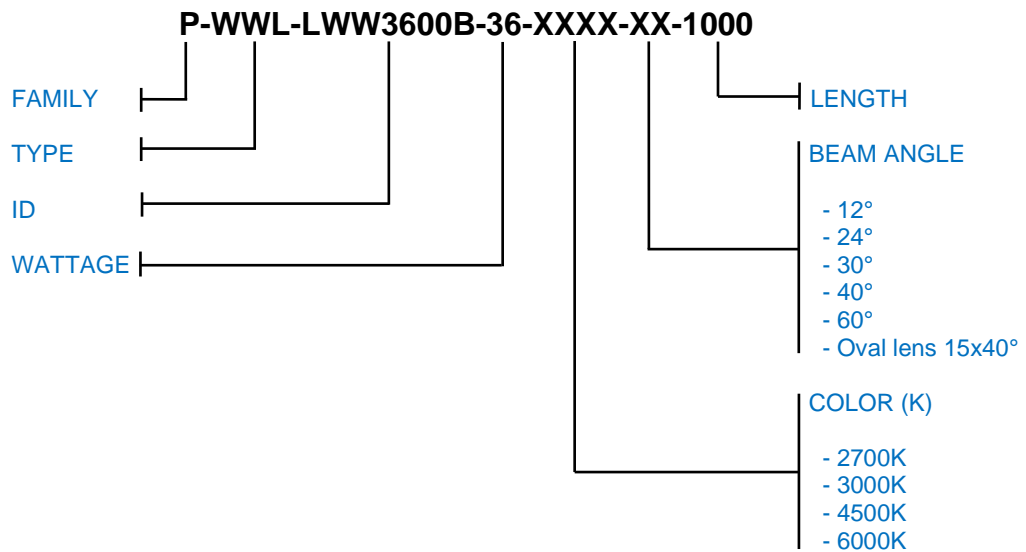

Product Code Generator / *Générateur de code produit*