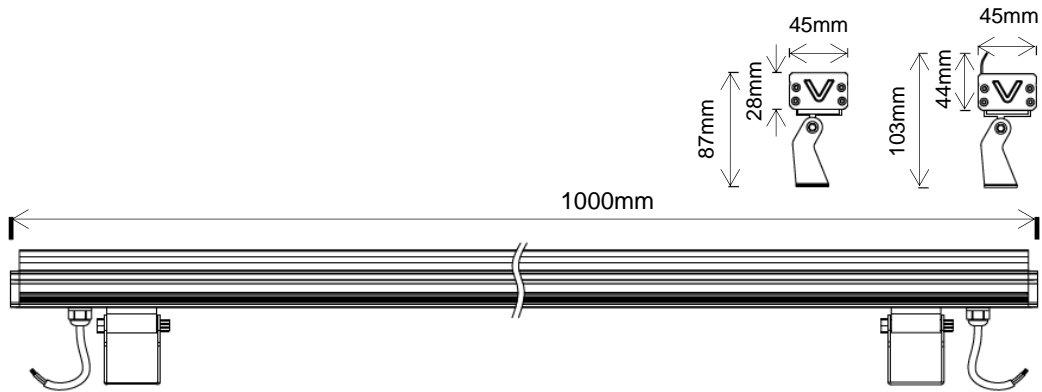

Product Code Generator / *Générateur de code produit*