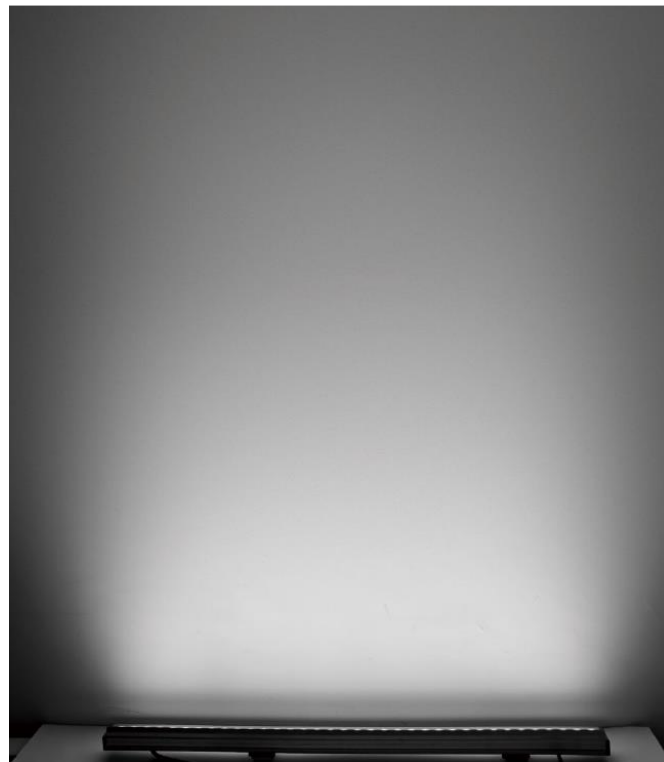

Protection	IP65 | IK04	<i>Indice</i>
Dimming	Option	<i>Contrôle</i>
Certification	CE | RoHS	<i>Certification</i>
CRI	80+	<i>IRC</i>
Safety Class	⚡	<i>Classe de sécurité</i>
EN62471	RG0	<i>EN62471</i>
SDCM	≤3	<i>SDCM</i>

Product Photo / *Photo du produit*

Dimensions | *Dimensions*