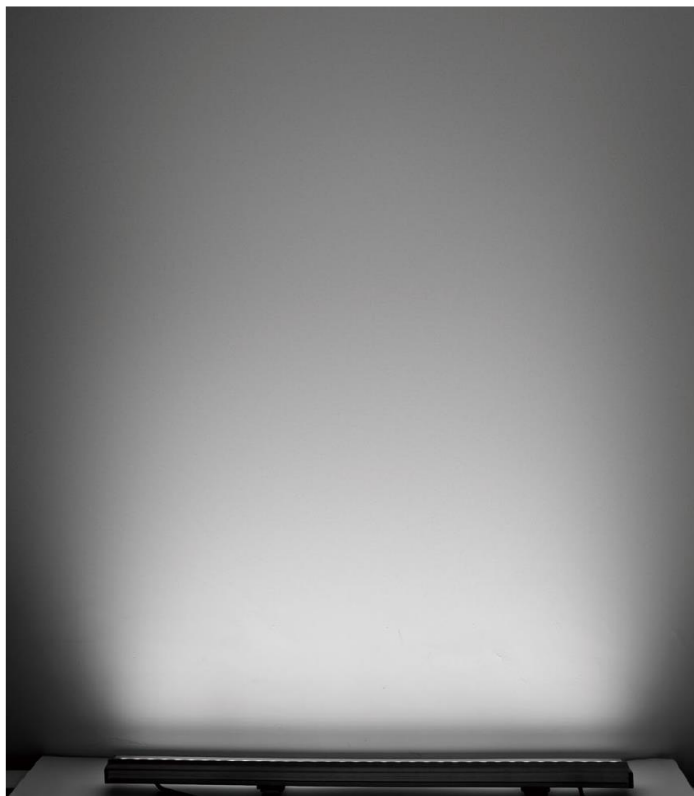

CRI	80+	<i>IRC</i>
Safety Class	⚡	<i>Classe de sécurité</i>
EN62471	RG0	<i>EN62471</i>
SDCM	≤3	<i>SDCM</i>

Product Photo / *Photo du produit*

Dimensions | *Dimensions*