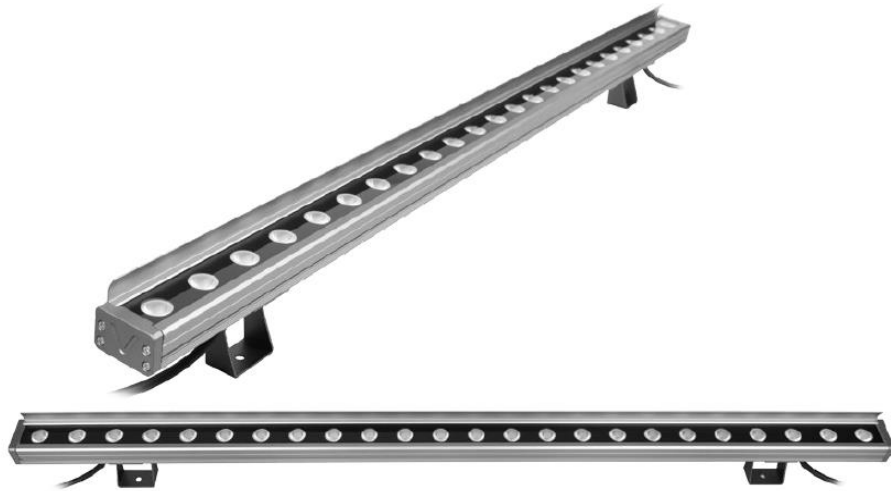

WALL WASHER LIGHT

P-WWL-LWW1800B

Wall washer light. PMMA lens, tempered glass, silicone gasket and waterproof cable gland. Working on either DC 24V or AC100-240V. Available in several color temperatures.

Luminaire « wallwasher ». Lentille optique en PMMA à haut rendement lumineux, verre trempé, joint en silicone et presse-étoupe marine. Fonctionne sur DC 24V ou AC100-240V. Disponible en plusieurs températures de couleur.

AC Input	DC 24V AC100-240V optional	<i>Alimentation</i>
Light Source	OSRAM LED	<i>Source</i>
Wattage	18W	<i>Puissance</i>
Lumen Output	1440Lm	<i>Flux lumineux</i>
Efficiency	80Lm/W	<i>Efficacité</i>
Beam Angle	12° 24° 30° 40° 60° Oval lens 15x40°	<i>Angles</i>
Color (K)	2700°K 3000°K 4500°K 6000°K	<i>Température de couleur</i>
Finish	Black Dark Grey	<i>Finition</i>
Working Temperature	-20° / +50°C	<i>Température de fonctionnement</i>
Lifetime	50,000h	<i>Durée de vie</i>
Standard	L80B10	<i>Norme</i>
Protection	IP65 IK04	<i>Indice</i>
Dimming	Option	<i>Contrôle</i>
Certification	CE RoHS	<i>Certification</i>