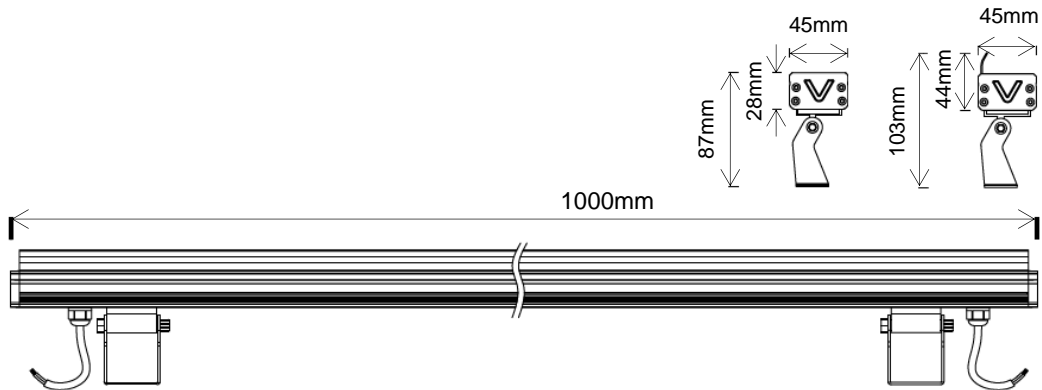

Product Code Generator / *Générateur de code produit*