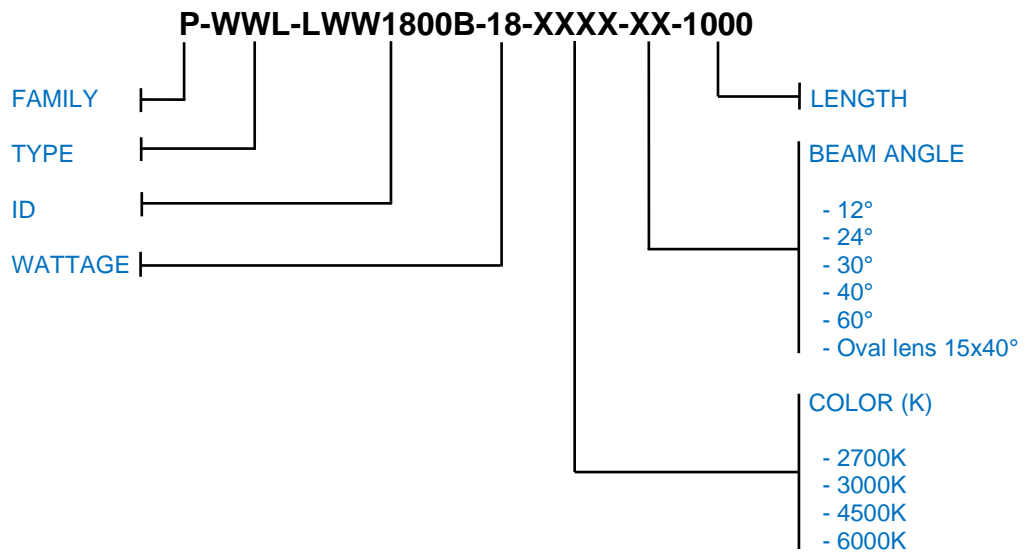

AC Input	DC 24V AC100-240V optional	<i>Alimentation</i>
Light Source	OSRAM LED	<i>Source</i>
Wattage	18W	<i>Puissance</i>
Lumen Output	1440Lm	<i>Flux lumineux</i>
Efficiency	80Lm/W	<i>Efficacité</i>
Beam Angle	12° 24° 30° 40° 60° Oval lens 15x40°	<i>Angles</i>
Color (K)	2700°K 3000°K 4500°K 6000°K	<i>Température de couleur</i>
Finish	Black Dark Grey	<i>Finition</i>
Working Temperature	-20° / +50°C	<i>Température de fonctionnement</i>
Lifetime	50,000h	<i>Durée de vie</i>
Standard	L80B10	<i>Norme</i>
Protection	IP65 IK04	<i>Indice</i>
Dimming	Option	<i>Contrôle</i>
Certification	CE RoHS	<i>Certification</i>

CRI	80+	<i>IRC</i>
Safety Class	⚡	<i>Classe de sécurité</i>
EN62471	RG0	<i>EN62471</i>
SDCM	≤3	<i>SDCM</i>

Product Photo / *Photo du produit*

Dimensions | *Dimensions*

Product Code Generator / *Générateur de code produit*