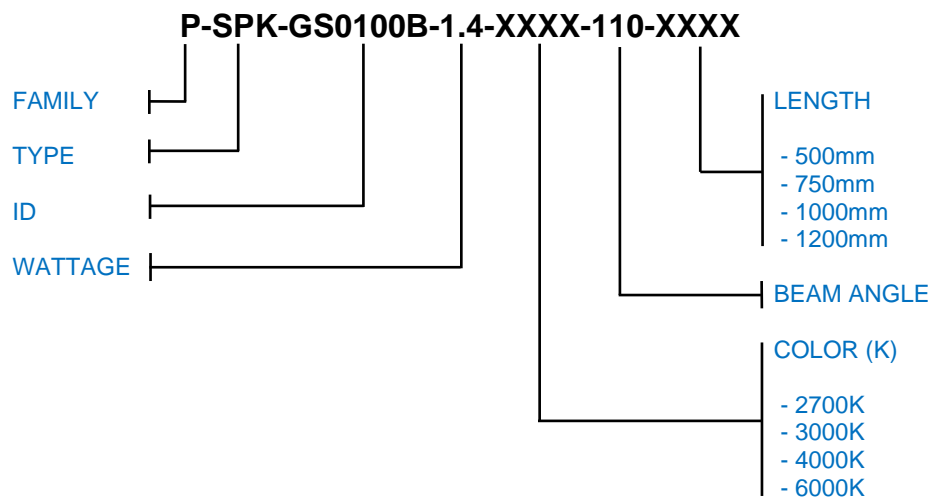

Product Code Generator / *Générateur de code produit*