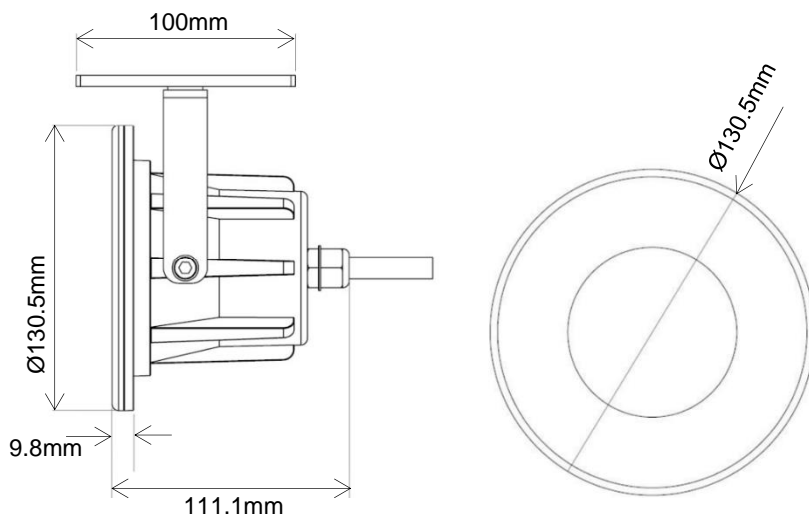

Certification	CE	<i>Certification</i>
CRI	80	<i>IRC</i>
Safety Class	⊕	<i>Classe de sécurité</i>
EN62471	RG0	<i>EN62471</i>
SDCM	≤3	<i>SDCM</i>

Dimensions | *Dimensions*