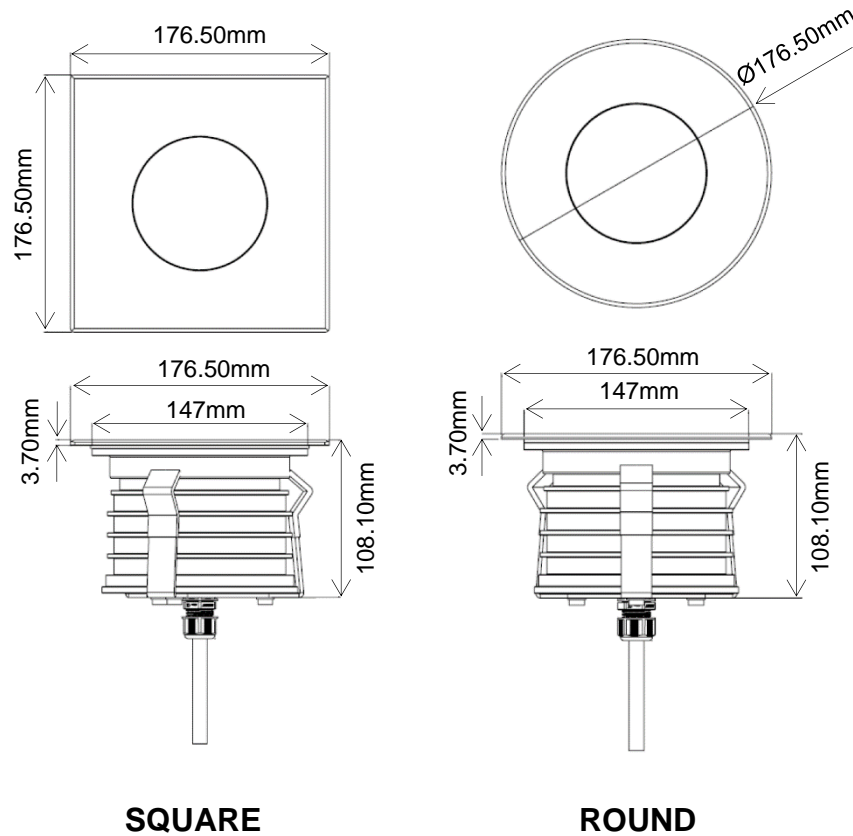

Safety Class		<i>Classe de sécurité</i>
SDCM	≤3	<i>SDCM</i>
EN62471	RG0	<i>EN62471</i>

Dimensions | *Dimensions*