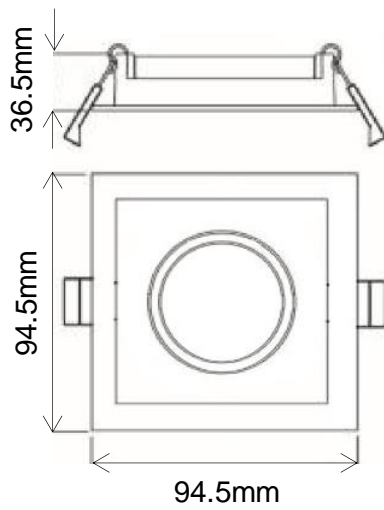

SPOT FRAME

O-MDL-M915S

Ceiling recessed spot frame. Recessed square adjustable design. Compatible with Framissimo LED modules range.

Collerette de spot à encastrer. Design carré ajustable. Compatible avec la gamme de modules LED Framissimo.

Material	Aluminium	<i>Matière</i>
Finish	White Black Custom	<i>Finition</i>
Cut-out size	83.5mm x 83.5mm	<i>Diamètre d'encastrement</i>
Adjustable	Yes	<i>Orientable</i>
Protection	IP20	<i>Indice de protection</i>
Certification	CE RoHS	<i>Certification</i>

Dimensions | *Dimensions*

83.5x83.5mm