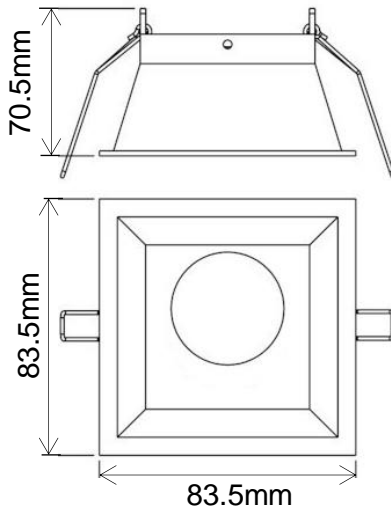

## SPOT FRAME

O-MDL-M911S

Ceiling recessed spot frame. Square wall washer white frame, with low glare design. Compatible with Framissimo LED modules range.

*Colerette de spot à encastrer. Design wall washer carré basse luminance. Compatible avec la gamme de modules LED Framissimo.*

Material	Aluminium	<i>Matière</i>
Finish	White   Black   Custom	<i>Finition</i>
Cut-out size	80mm x 80mm	<i>Diamètre d'encastrement</i>
Adjustable	No	<i>Orientable</i>
Protection	IP20	<i>Indice de protection</i>
Certification	CE   RoHS	<i>Certification</i>

## Dimensions | *Dimensions*

80x80mm