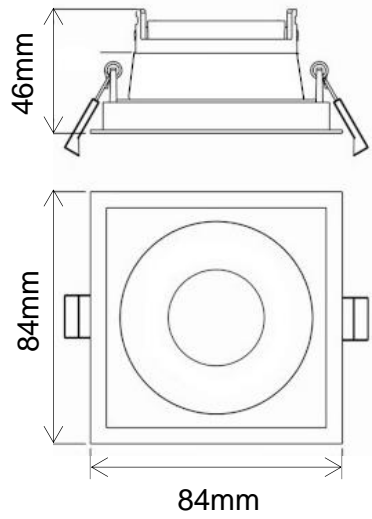

SPOT FRAME

O-MDL-M910S

Ceiling recessed spot frame. Square white frame with black color reflector and low glare design. Compatible with Framissimo LED modules range.

Collerette de spot à encastrer. Design carré collerette blanche avec réflecteur noir basse luminance. Compatible avec la gamme de modules LED Framissimo.

Material	Aluminium ABS	<i>Matière</i>
Finish	White Black	<i>Finition</i>
Cut-out size	80.5mm	<i>Diamètre d'encastrement</i>
Adjustable	No	<i>Orientable</i>
Protection	IP20	<i>Indice de protection</i>
Certification	CE RoHS	<i>Certification</i>

Dimensions | *Dimensions*

80.5mm