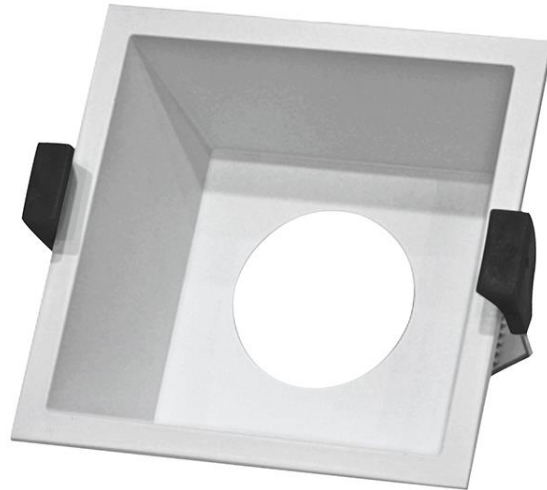

## SPOT FRAME

O-MDL-M90S2

Ceiling recessed spot frame. Recessed low glare design. Compatible with Framissimo LED modules range.

*Collerette de spot à encastrer. Design basse luminance. Compatible avec la gamme de modules LED Framissimo.*

Material	Aluminium	<i>Matière</i>
Finish	White   Black   Custom	<i>Finition</i>
Cut-out size	90mm x 90mm	<i>Diamètre d'encastrement</i>
Adjustable	No	<i>Orientable</i>
Protection	IP20   IP65 (Optional)	<i>Indice de protection</i>
Certification	CE   RoHS	<i>Certification</i>

## Dimensions | *Dimensions*

90mmx90mm