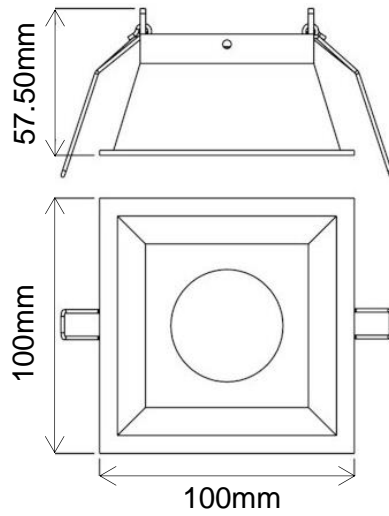

## SPOT FRAME

O-MDL-M90S2

Ceiling recessed spot frame. Recessed low glare design. Compatible with Framissimo LED modules range.

*Collerette de spot à encastrer. Design basse luminance. Compatible avec la gamme de modules LED Framissimo.*

Material	Aluminium	<i>Matière</i>
Finish	White   Black   Custom	<i>Finition</i>
Cut-out size	90mm x 90mm	<i>Diamètre d'encastrement</i>
Adjustable	No	<i>Orientable</i>
Protection	IP20   IP65 (Optional)	<i>Indice de protection</i>
Certification	CE   RoHS	<i>Certification</i>

## Dimensions | *Dimensions*

90mmx90mm