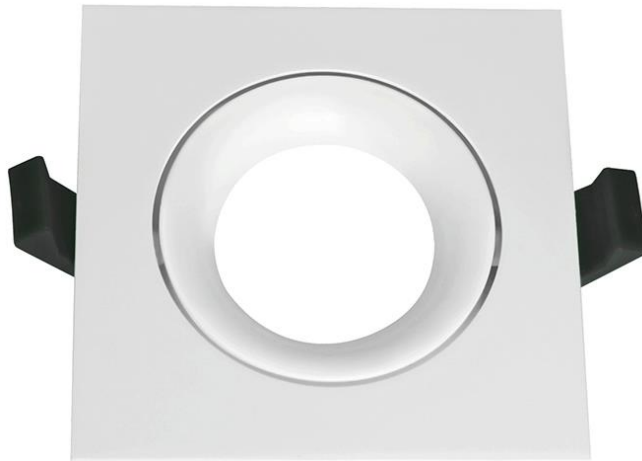

SPOT FRAME

O-MDL-M90S1

Ceiling recessed spot frame. Recessed square adjustable design. Compatible with Framissimo LED modules range.

Collerette de spot à encastrer. Design carré orientable. Compatible avec la gamme de modules LED Framissimo.

| | | |
|---------------|------------------------|--------------------------------|
| Material | Aluminium | <i>Matière</i> |
| Finish | White Black Custom | <i>Finition</i> |
| Cut-out size | 90mm x 90mm | <i>Diamètre d'encastrement</i> |
| Adjustable | Yes | <i>Orientable</i> |
| Protection | IP20 | <i>Indice de protection</i> |
| Certification | CE RoHS | <i>Certification</i> |