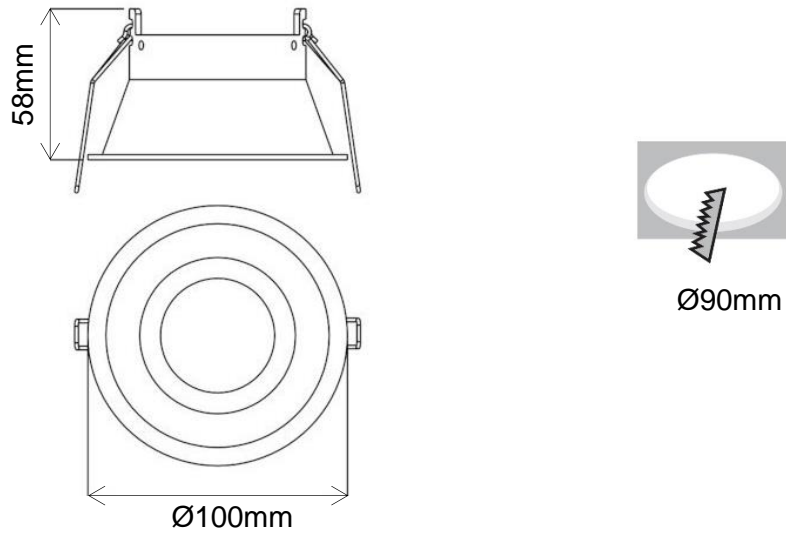

SPOT FRAME

O-MDL-M90C2

Ceiling recessed spot frame. Recessed low glare design. Compatible with Framissimo LED modules range.

Collerette de spot à encastrer. Design basse luminance. Compatible avec la gamme de modules LED Framissimo.

Material	Aluminium	<i>Matière</i>
Finish	White Black Custom	<i>Finition</i>
Cut-out size	90mm	<i>Diamètre d'encastrement</i>
Adjustable	No	<i>Orientable</i>
Protection	IP20 IP65 (Optional)	<i>Indice de protection</i>
Certification	CE RoHS	<i>Certification</i>

Dimensions | *Dimensions*

Product picture with the 8W module | *Photo du produit avec le module 8W*