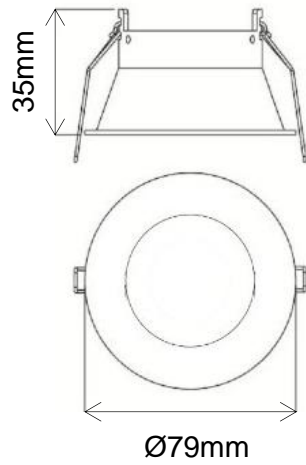

SPOT FRAME

O-MDL-M909C

Ceiling recessed spot frame. Bronze color adjustable reflector and low glare design. Compatible with Framissimo LED modules range.

Collerette de spot à encastrer. Design réflecteur ajustable basse luminance. Compatible avec la gamme de modules LED Framissimo.

Material	Aluminium ABS	<i>Matière</i>
Finish	White Bronze Black	<i>Finition</i>
Cut-out size	71.5mm	<i>Diamètre d'encastrement</i>
Adjustable	Yes	<i>Orientable</i>
Protection	IP20	<i>Indice de protection</i>
Certification	CE RoHS	<i>Certification</i>

Dimensions | *Dimensions*

Ø71.5mm