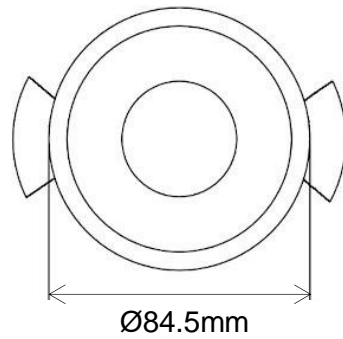

SPOT FRAME

O-MDL-M908C

Ceiling trim less recessed spot frame. Round shape to be plastered with the gypsum board, push, and click system to access the LED module. Compatible with Framissimo 8W LED module.

Collerette de spot à encastrer type trim less. Design circulaire à sceller directement dans la plaque de plâtre, système push and click pour accéder au module LED. Compatible avec le module LED 8W Framissimo.

Material	Aluminium	<i>Matière</i>
Finish	White Black Custom	<i>Finition</i>
Cut-out size	84.5mm	<i>Diamètre d'encastrement</i>
Adjustable	No	<i>Orientable</i>
Protection	IP20	<i>Indice de protection</i>
Certification	CE RoHS	<i>Certification</i>

Dimensions | *Dimensions*

Ø84.5mm