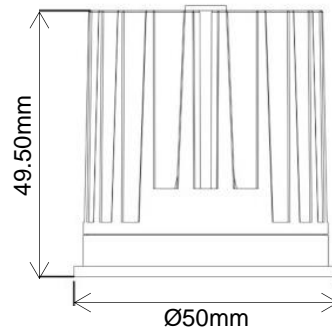

Beam Angle	16°   28°   40°   60°	<i>Angles</i>
Color (K)	2700°K   3000°K   4000°K	<i>Température</i>
Finish	Black   White	<i>Finition</i>
Working temperature	-20° / +40°C	<i>Température de fonctionnement</i>
Lifetime	50,000h	<i>Durée de vie</i>
Protection	IP20	<i>Indice</i>
Standard	L80B10	<i>Norme</i>
Dimming (Option)	1-10V   DALI   Phase dimming	<i>Contrôle (Option)</i>
Certification	CE   ENEC   RoHS	<i>Certification</i>
CRI	80+   90+	<i>IRC</i>
Safety Class		<i>Classe de sécurité</i>
EN62471	RG0	<i>EN62471</i>
SDCM	≤3	<i>SDCM</i>
UGR	≤19	<i>UGR</i>

## Dimensions | *Dimensions*