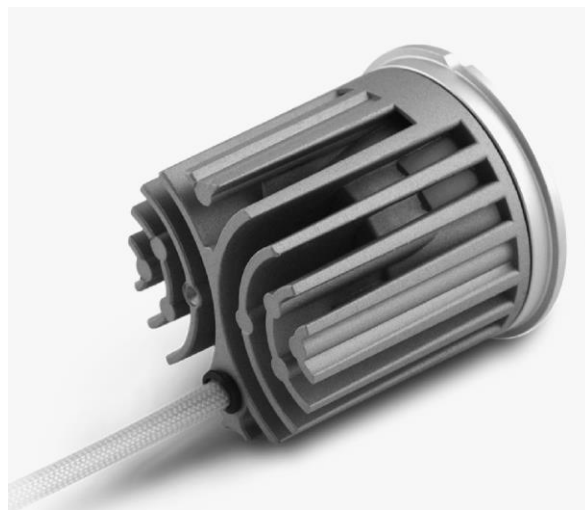

Beam Angle	16° | 28° | 40° | 60°	<i>Angles</i>
Color (K)	2700°K | 3000°K | 4000°K	<i>Température</i>
Finish	Black | White	<i>Finition</i>
Working temperature	-20° / +40°C	<i>Température de fonctionnement</i>
Lifetime	50,000h	<i>Durée de vie</i>
Protection	IP20	<i>Indice</i>
Standard	L80B10	<i>Norme</i>
Dimming (Option)	1-10V | DALI | Phase dimming	<i>Contrôle (Option)</i>
Certification	CE | ENEC | RoHS	<i>Certification</i>
CRI	80+ | 90+	<i>IRC</i>
Safety Class		<i>Classe de sécurité</i>
EN62471	RG0	<i>EN62471</i>
SDCM	≤3	<i>SDCM</i>
UGR	≤19	<i>UGR</i>

Product Photo / *Photo du produit*