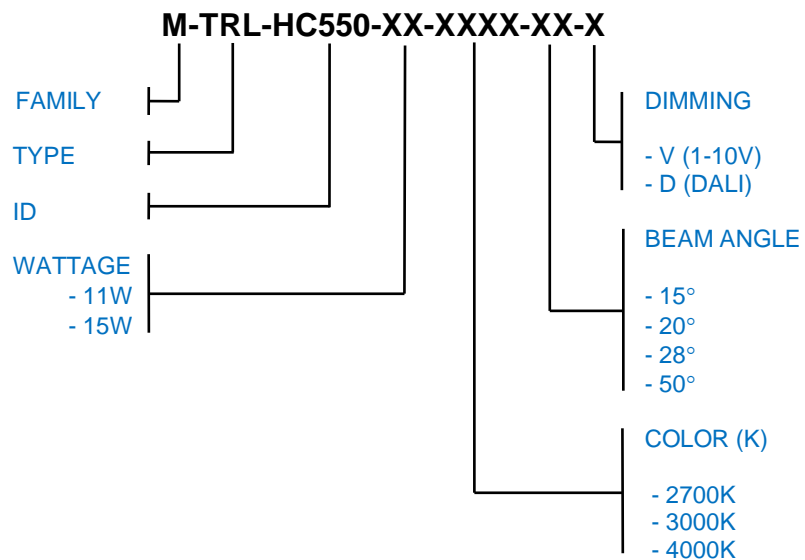

Product Code Generator / *Générateur de code produit*