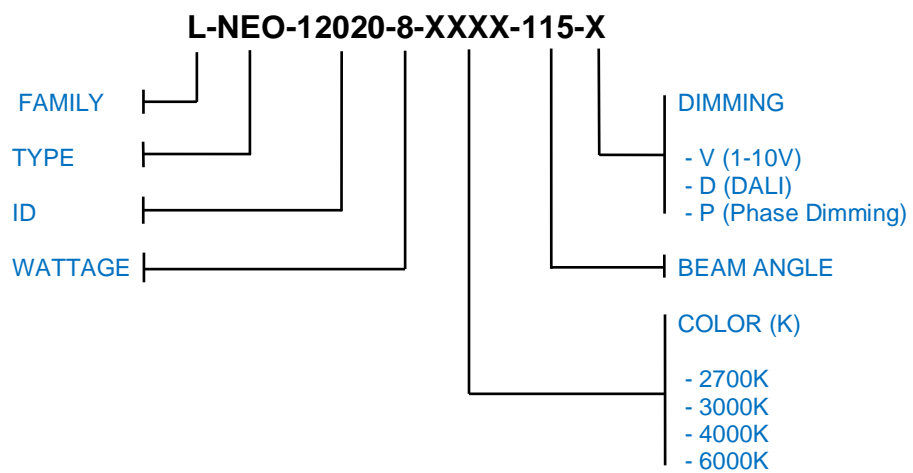

Product Code Generator / *Générateur de code produit*