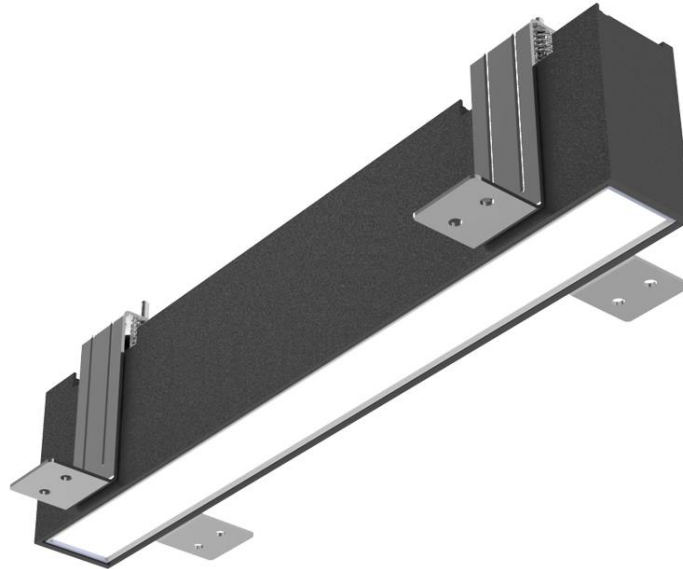

## LINEAR PROFILE MODULAR

L-LCL-SD3B

Modular recessed linear profile with removable 300mm modules. You can choose between 328mm, 646mm and 964mm dimensions. Diffusers are available and can be combined in the same Linear luminaire.

*Profil linéaire encastré modulaire avec modules amovibles de 300 mm. Vous pouvez choisir entre des dimensions de 328 mm, 646 mm et 964 mm. Des diffuseurs sont disponibles et peuvent être combinés dans le même luminaire linéaire.*

## Dimensions | *Dimensions*

| Model | Length (mm) | Width (mm) | Height A (mm) | Height B (mm) |
|-------|-------------|------------|---------------|---------------|
| 15W   | 328mm       | 37mm       | 72mm          | 102.47mm      |
| 30W   | 646mm       | 37mm       | 72mm          | 102.47mm      |
| 40W   | 964mm       | 37mm       | 72mm          | 102.47mm      |