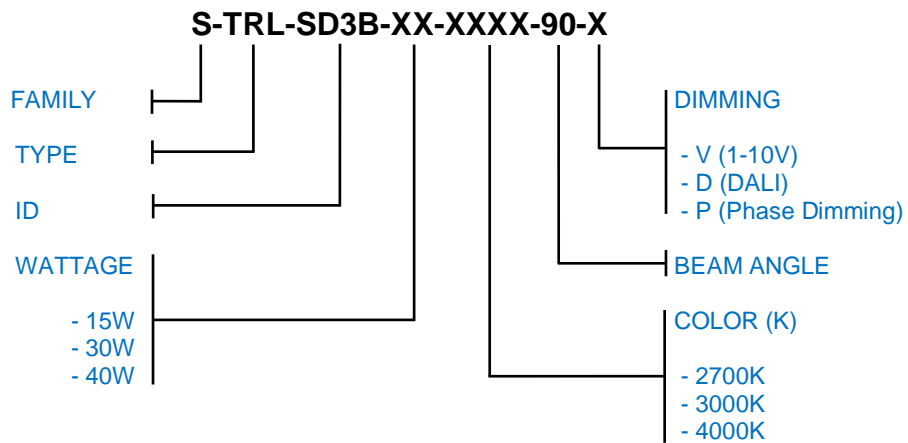

Product Code Generator / *Générateur de code produit*