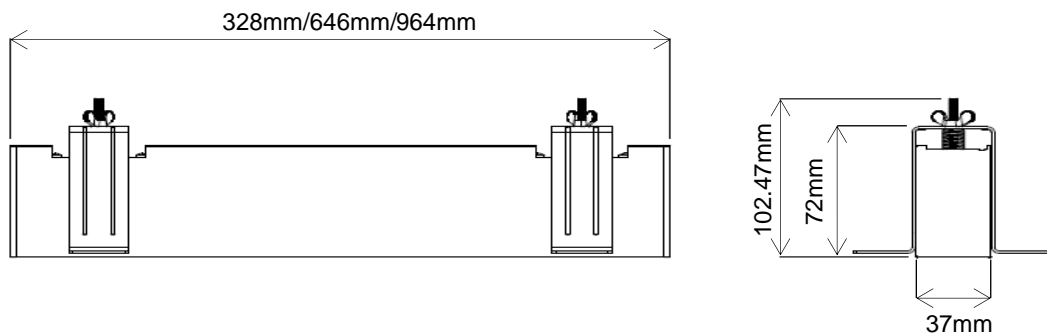

## LINEAR PROFILE MODULAR

L-LCL-SD3B

Modular recessed linear profile with removable 300mm modules. You can choose between 328mm, 646mm and 964mm dimensions. Diffusers are available and can be combined in the same Linear luminaire.

*Profil linéaire encastré modulaire avec modules amovibles de 300 mm. Vous pouvez choisir entre des dimensions de 328 mm, 646 mm et 964 mm. Des diffuseurs sont disponibles et peuvent être combinés dans le même luminaire linéaire.*

|                     |                          |                                      |
|---------------------|--------------------------|--------------------------------------|
| AC Input            | 100 – 240V               | <i>Alimentation</i>                  |
| Light Source        | COB                      | <i>Source</i>                        |
| Wattage             | 15W   30W   40W          | <i>Puissance</i>                     |
| Lumen Output        | 1200Lm   2300Lm   3150Lm | <i>Flux lumineux</i>                 |
| Efficiency          | 80Lm/W   77Lm/W   79Lm/W | <i>Efficacité</i>                    |
| Beam Angle          | 90°                      | <i>Angles</i>                        |
| Color (K)           | 2700°K   3000°K   4000°K | <i>Température de couleur</i>        |
| Finish              | Black   White            | <i>Finition</i>                      |
| Working Temperature | -20° / +40°C             | <i>Température de fonctionnement</i> |
| Lifetime            | 50,000h                  | <i>Durée de vie</i>                  |

## Dimensions | *Dimensions*

| Model | Length (mm) | Width (mm) | Height A (mm) | Height B (mm) |
|-------|-------------|------------|---------------|---------------|
| 15W   | 328mm       | 37mm       | 72mm          | 102.47mm      |
| 30W   | 646mm       | 37mm       | 72mm          | 102.47mm      |
| 40W   | 964mm       | 37mm       | 72mm          | 102.47mm      |