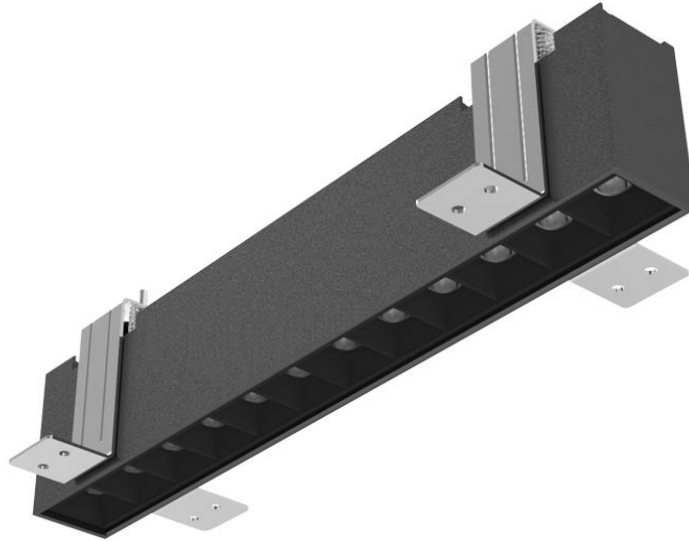

LINEAR PROFILE MODULAR

L-LCL-SD3A

Modular recessed linear profile with removable 300mm modules. You can choose between 328mm, 646mm and 964mm dimensions. Several optics are available and can be combined in the same Linear luminaire.

Profil linéaire encastré modulaire avec modules amovibles de 300 mm. Vous pouvez choisir entre des dimensions de 328 mm, 646 mm et 964 mm. Plusieurs optiques sont disponibles et peuvent être combinées dans un même luminaire Linear.

AC Input	100 – 240V	<i>Alimentation</i>
Light Source	COB	<i>Source</i>
Wattage	15W 30W 40W	<i>Puissance</i>
Lumen Output	1400Lm 2450Lm 3200Lm	<i>Flux lumineux</i>
Efficiency	93Lm/W 82Lm/W 80Lm/W	<i>Efficacité</i>
Beam Angle	15° 24° 36° 15°x35°	<i>Angles</i>
Color (K)	2700°K 3000°K 4000°K	<i>Température de couleur</i>
Finish	Black White	<i>Finition</i>
Working Temperature	-20° / +40°C	<i>Température de fonctionnement</i>
Lifetime	50,000h	<i>Durée de vie</i>
Standard	L80B10	<i>Norme</i>

Dimensions | *Dimensions*

Model	Length (mm)	Width (mm)	Height A (mm)	Height B (mm)
15W	328mm	37mm	72mm	102.47mm
30W	646mm	37mm	72mm	102.47mm
40W	964mm	37mm	72mm	102.47mm

Product Code Generator / *Générateur de code produit*