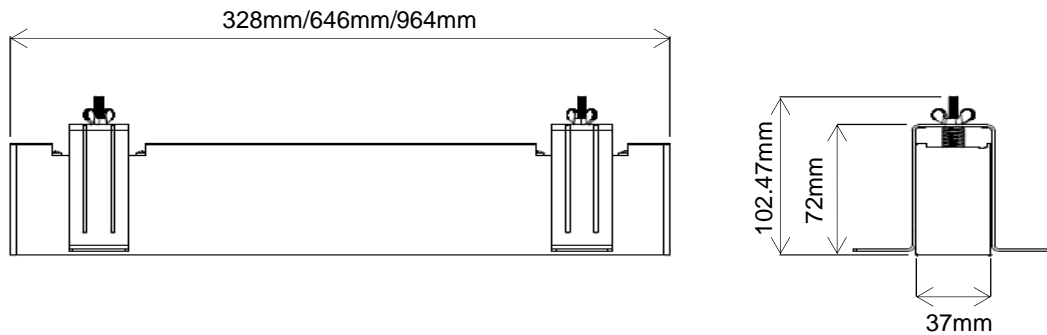

LINEAR PROFILE MODULAR

L-LCL-SD3A

Modular recessed linear profile with removable 300mm modules. You can choose between 328mm, 646mm and 964mm dimensions. Several optics are available and can be combined in the same Linear luminaire.

Profil linéaire encastré modulaire avec modules amovibles de 300 mm. Vous pouvez choisir entre des dimensions de 328 mm, 646 mm et 964 mm. Plusieurs optiques sont disponibles et peuvent être combinées dans un même luminaire Linear.

AC Input	100 – 240V	<i>Alimentation</i>
Light Source	COB	<i>Source</i>
Wattage	15W 30W 40W	<i>Puissance</i>
Lumen Output	1400Lm 2450Lm 3200Lm	<i>Flux lumineux</i>
Efficiency	93Lm/W 82Lm/W 80Lm/W	<i>Efficacité</i>
Beam Angle	15° 24° 36° 15°x35°	<i>Angles</i>
Color (K)	2700°K 3000°K 4000°K	<i>Température de couleur</i>
Finish	Black White	<i>Finition</i>
Working Temperature	-20° / +40°C	<i>Température de fonctionnement</i>
Lifetime	50,000h	<i>Durée de vie</i>
Standard	L80B10	<i>Norme</i>

Dimensions | *Dimensions*

Model	Length (mm)	Width (mm)	Height A (mm)	Height B (mm)
15W	328mm	37mm	72mm	102.47mm
30W	646mm	37mm	72mm	102.47mm
40W	964mm	37mm	72mm	102.47mm

Product Code Generator / *Générateur de code produit*