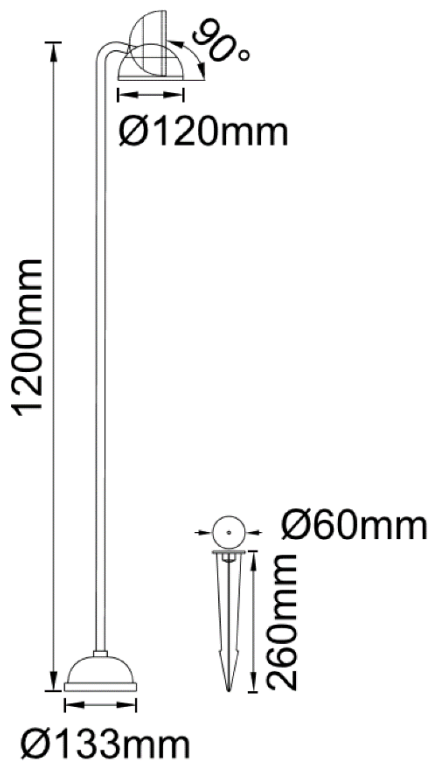

AC Input	AC220V (DC24V en option)	<i>Alimentation</i>
Light Source	COB	<i>Source</i>
Wattage	15W	<i>Puissance</i>
Lumen Output	1050Lm	<i>Flux lumineux</i>
Beam Angle	70°	<i>Angles</i>
Color (K)	2700°K 3000°K 4000°K 6000°K	<i>Température</i>

DIMENSIONS (in mm) | *DIMENSIONS (en mm)*

Al Quoz | Industrial 3 | Street 4c | Dubai | U.A.E
Tel | +971 4 321 6376

20 Bis Rue Louis Philippe | 92220 Neuilly Sur Seine | France
Tel | +33 1 40 92 7028

LIGHTING DISTRIBUTION | *DISTRIBUTION D'ECLAIRAGE*