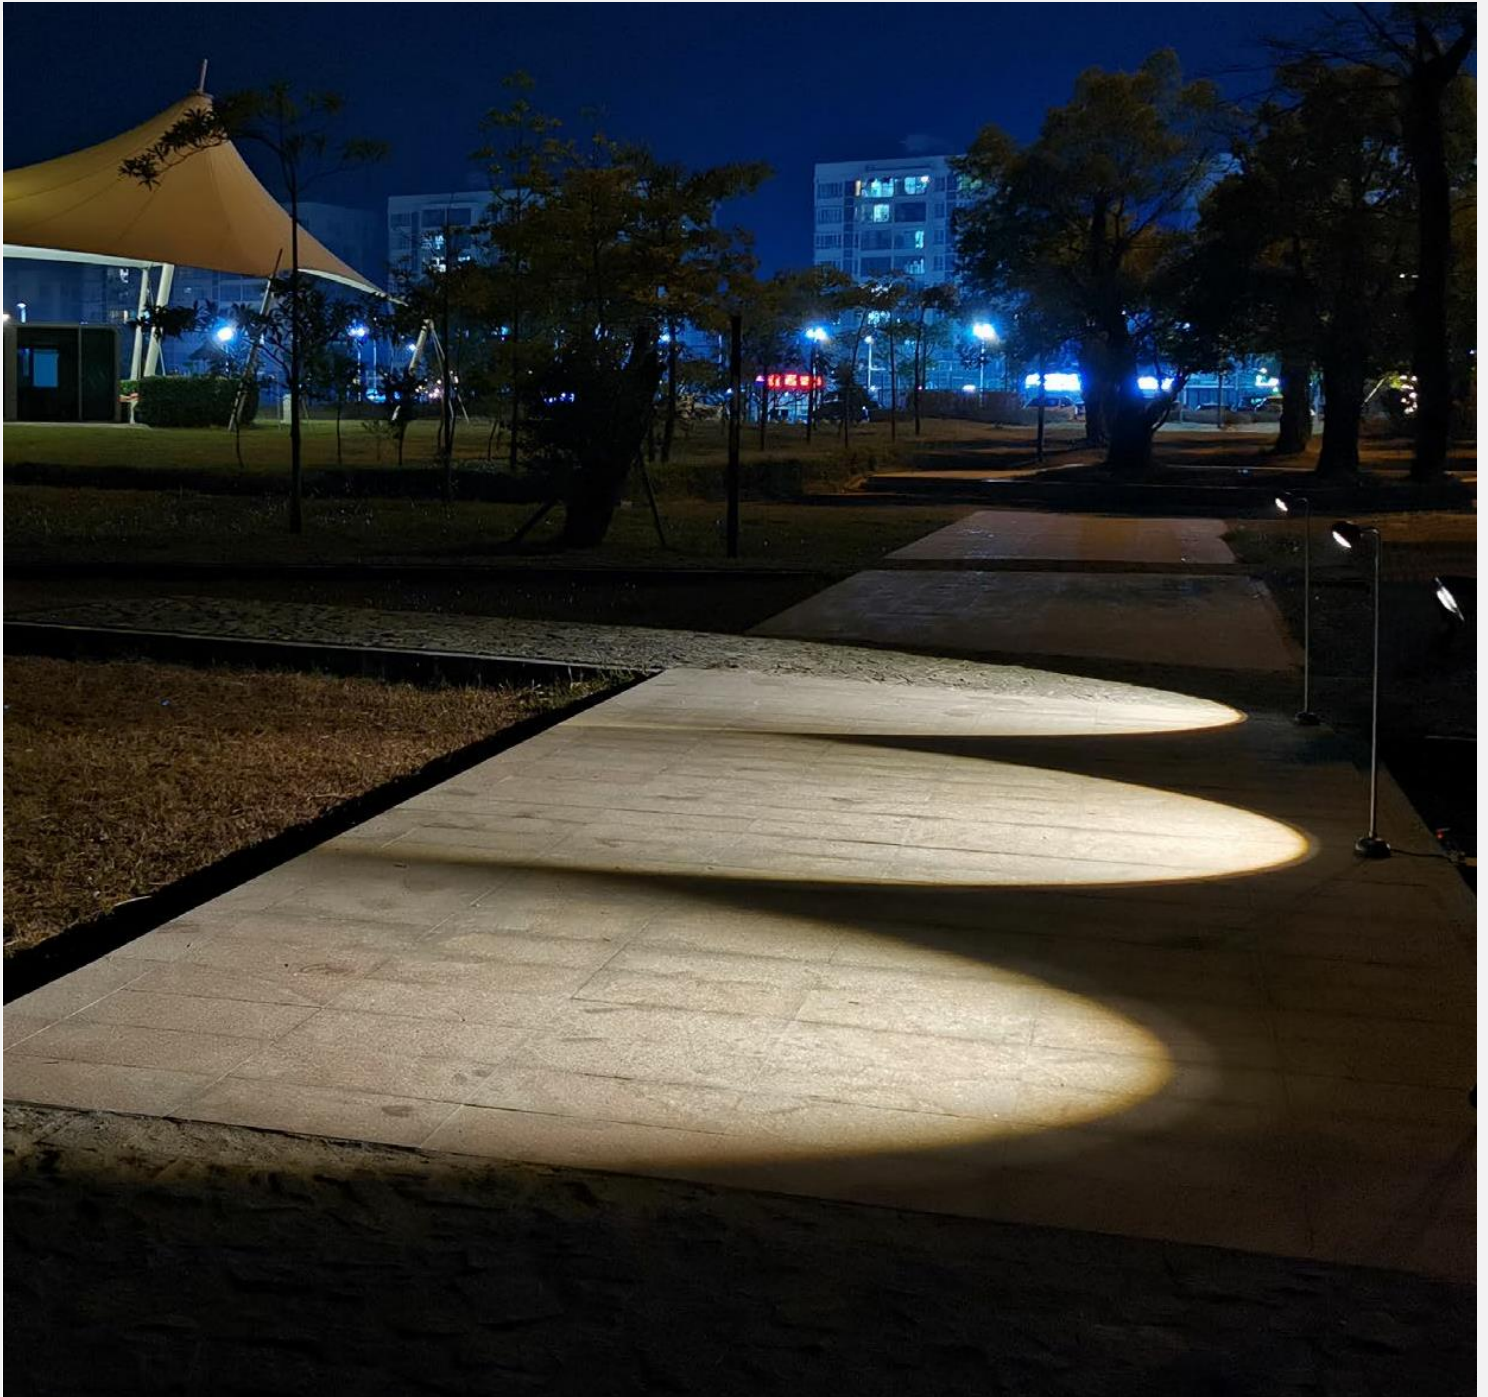

LUMEN

AT WORK

Al Quoz | Industrial 3 | Street 4c | Dubai | U.A.E
Tel | +971 4 321 6376

20 Bis Rue Louis Philippe | 92220 Neuilly Sur Seine | France
Tel | +33 1 40 92 7028

contact@lumen-at-work.com | www.lumen-at-work.com