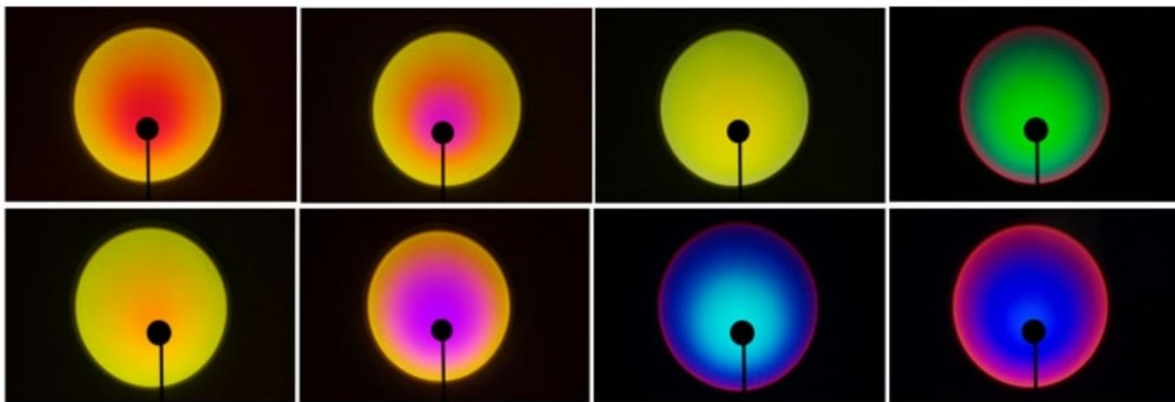

FILTERS | *FILTERS*

- Different colored filters – 1 to 8
- Filtres de couleur – de 1 à 8

Al Quoz | Industrial 3 | Street 4c | Dubai | U.A.E
Tel | +971 4 321 6376

20 Bis Rue Louis Philippe | 92220 Neuilly Sur Seine | France
Tel | +33 1 40 92 7028