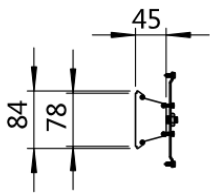

LED LINEAR LIGHT

C-BUT-L7850

Custom-made product for BUT – Gennevilliers. *Produit sur-mesure. Projet BUT Genevilliers.*

AC Input	AC220V	<i>Alimentation</i>
Light Source	COB	<i>Source</i>
Wattage	60W	<i>Puissance</i>
Lumen Output	6,500Lm	<i>Flux lumineux</i>
Efficiency	108Lm/W	<i>Efficacité</i>
Dimensions	78 x 50 x 1464mm	<i>Dimensions</i>
Beam Angle	60°	<i>Angles</i>
Color (K)	3000°K 4000°K 5000°K	<i>Température de couleur</i>
CRI	80	<i>IRC</i>

20 Bis Rue Louis Philippe | 92220 Neuilly Sur Seine | France
Tel | +33 1 40 92 7028

DIMENSIONS (in mm) | *DIMENSIONS (en mm)*

Al Quoz | Industrial 3 | Street 4c | Dubai | U.A.E
Tel | +971 4 321 6376

20 Bis Rue Louis Philippe | 92220 Neuilly Sur Seine | France
Tel | +33 1 40 92 7028