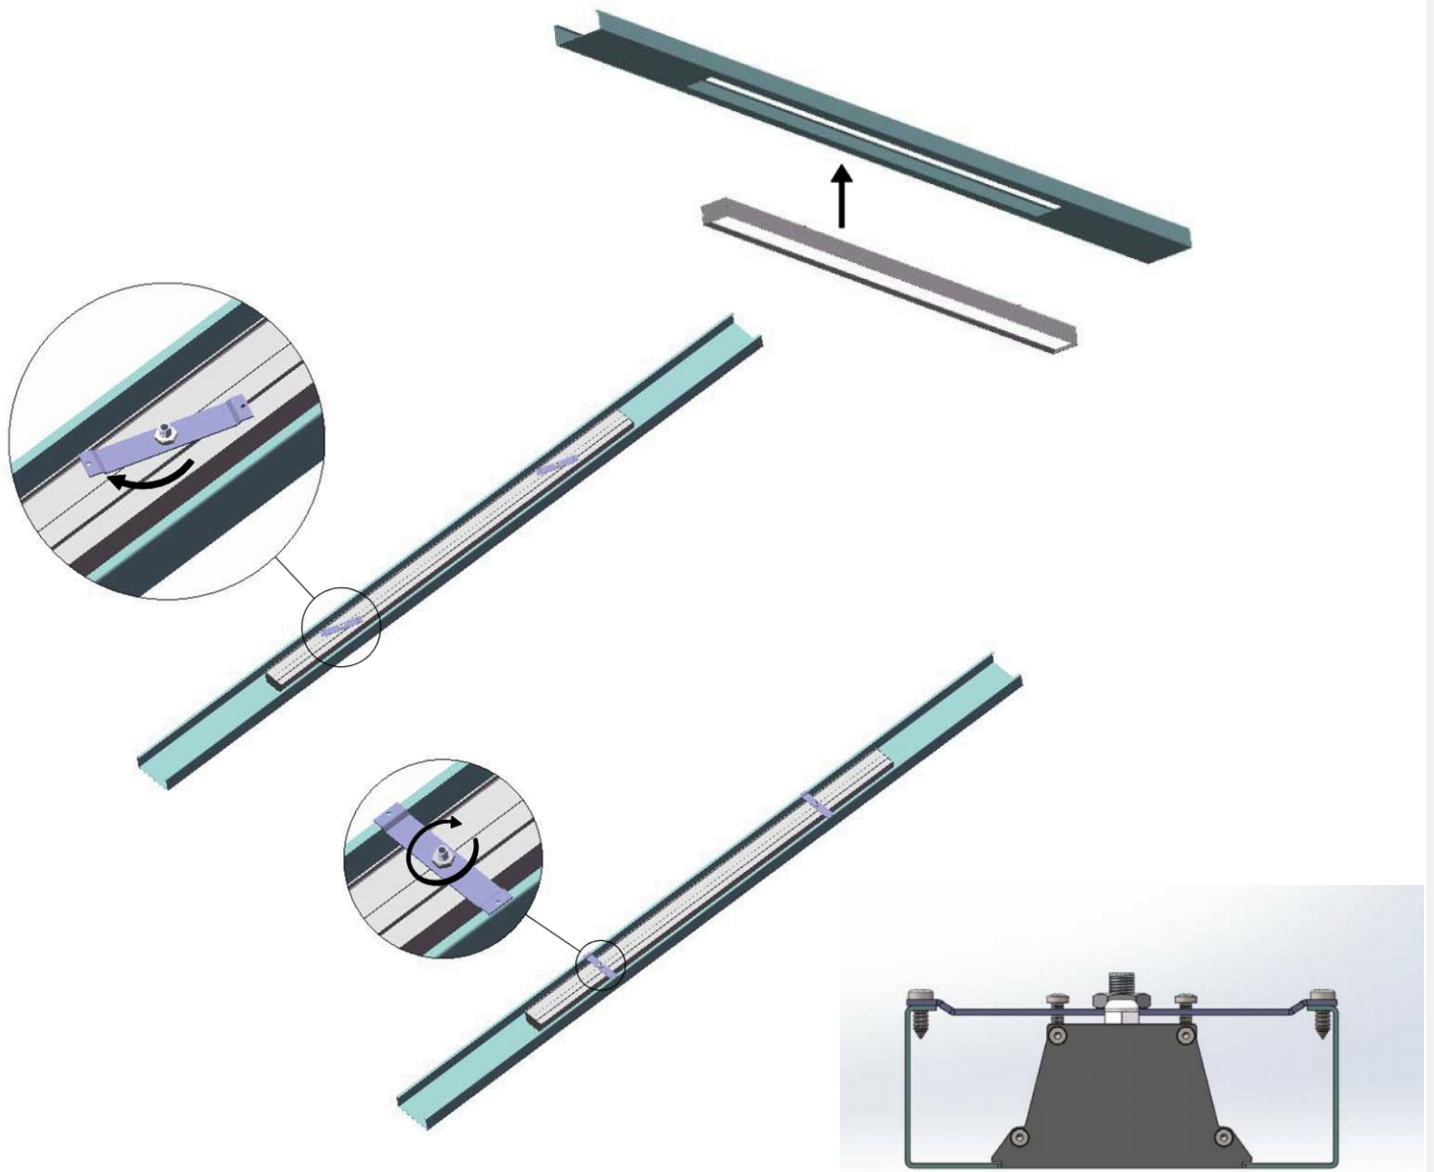

EASY INSTALLATION | *INSTALLATION FACILE*

Al Quoz | Industrial 3 | Street 4c | Dubai | U.A.E
Tel | +971 4 321 6376

20 Bis Rue Louis Philippe | 92220 Neuilly Sur Seine | France
Tel | +33 1 40 92 7028