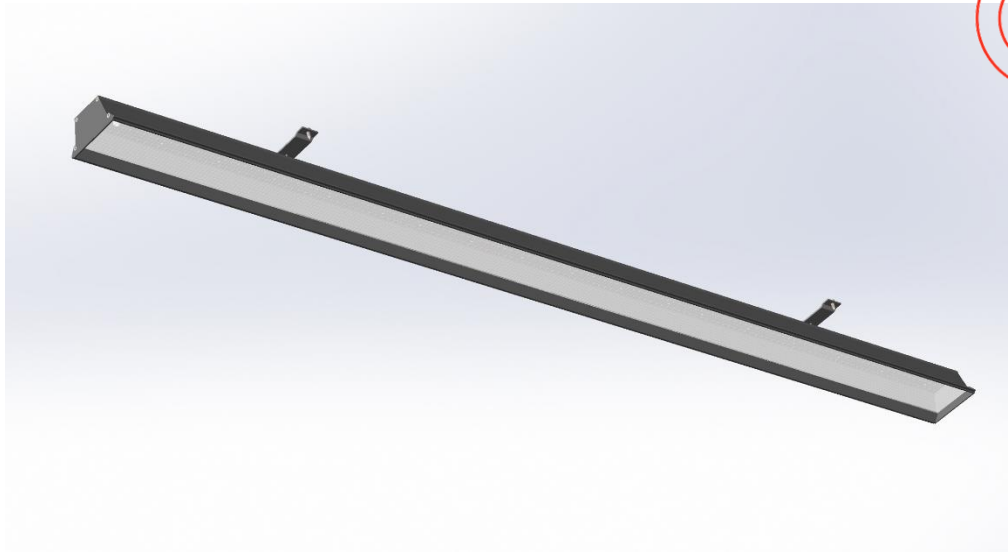

LED LINEAR LIGHT

C-BUT-L7850

Custom-made product for BUT – Gennevilliers. *Produit sur-mesure. Projet BUT Genevilliers.*

AC Input	AC220V	<i>Alimentation</i>
Light Source	COB	<i>Source</i>
Wattage	60W	<i>Puissance</i>
Lumen Output	6,500Lm	<i>Flux lumineux</i>
Efficiency	108Lm/W	<i>Efficacité</i>
Dimensions	78 x 50 x 1464mm	<i>Dimensions</i>
Beam Angle	60°	<i>Angles</i>
Color (K)	3000°K 4000°K 5000°K	<i>Température de couleur</i>
CRI	80	<i>IRC</i>

Al Quoz | Industrial 3 | Street 4c | Dubai | U.A.E
Tel | +971 4 321 6376

20 Bis Rue Louis Philippe | 92220 Neuilly Sur Seine | France
Tel | +33 1 40 92 7028

Finish	Black Grey White <i>Custom</i>	<i>Finition</i>
Lifetime	50,000h	<i>Durée de vie</i>
Norm	L80B10	<i>Norme</i>
Protection	IP44	<i>Indice</i>
Dimming (option)	DALI 1-10V Phase Dimming	<i>Contrôle (option)</i>
Certification	CE , RoHS	<i>Certification</i>
Working Temperature	-30° / +50°C	<i>Température de fonctionnement</i>