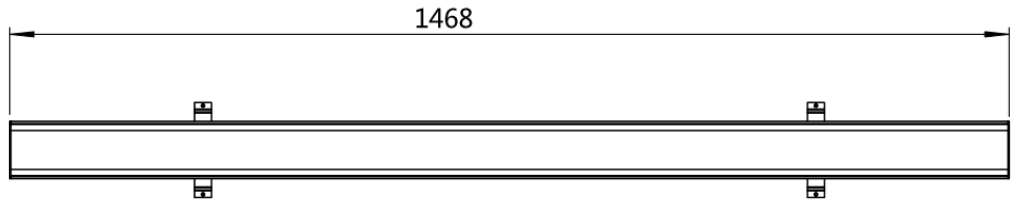

20 Bis Rue Louis Philippe | 92220 Neuilly Sur Seine | France
Tel | +33 1 40 92 7028

DIMENSIONS (in mm) | *DIMENSIONS (en mm)*

Al Quoz | Industrial 3 | Street 4c | Dubai | U.A.E
Tel | +971 4 321 6376

20 Bis Rue Louis Philippe | 92220 Neuilly Sur Seine | France
Tel | +33 1 40 92 7028