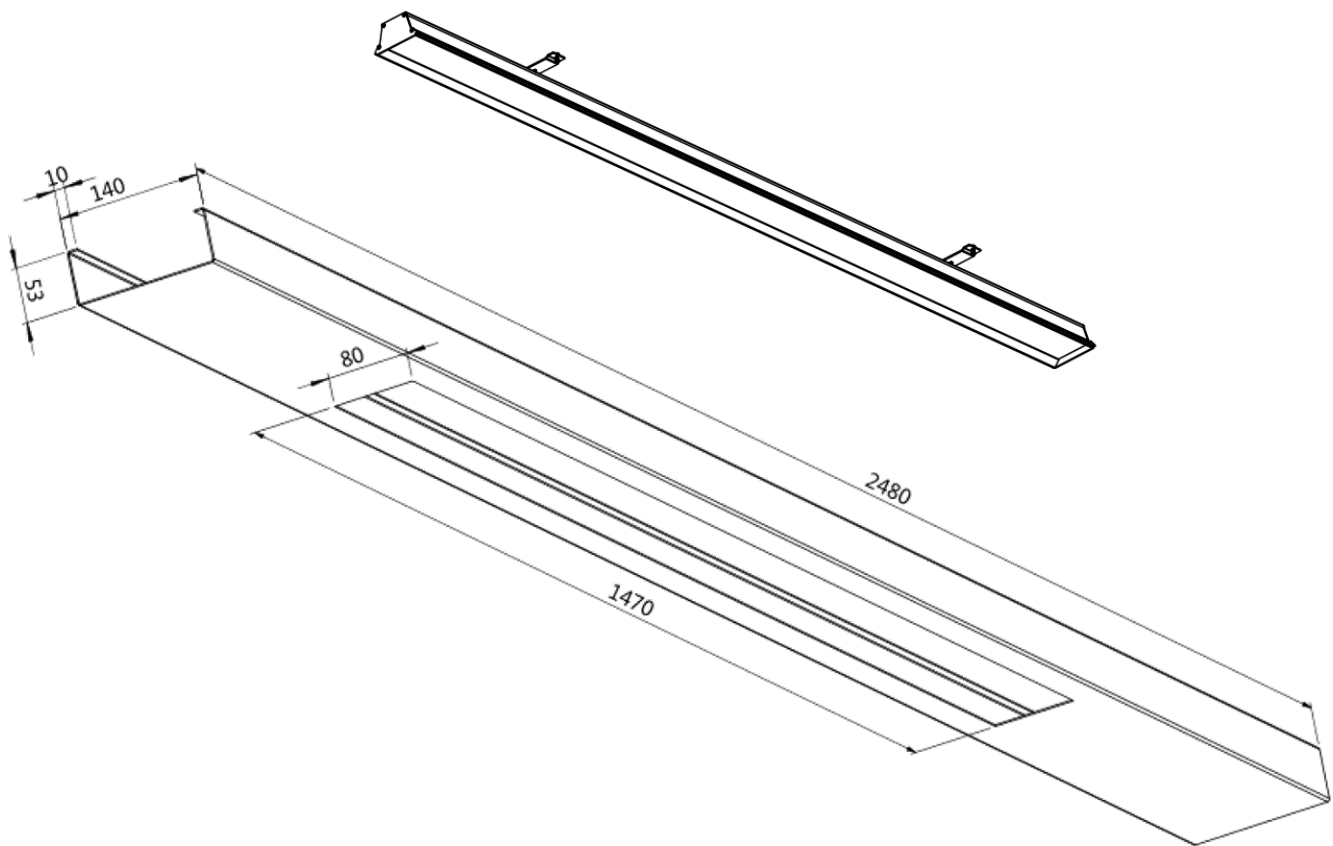

LED LINEAR LIGHT

C-BUT-L7850

Custom-made product for BUT – Gennevilliers. *Produit sur-mesure. Projet BUT Genevilliers.*

AC Input	AC220V	<i>Alimentation</i>
Light Source	COB	<i>Source</i>
Wattage	60W	<i>Puissance</i>
Lumen Output	6,500Lm	<i>Flux lumineux</i>
Efficiency	108Lm/W	<i>Efficacité</i>
Dimensions	78 x 50 x 1464mm	<i>Dimensions</i>
Beam Angle	60°	<i>Angles</i>
Color (K)	3000°K 4000°K 5000°K	<i>Température de couleur</i>
CRI	80	<i>IRC</i>

20 Bis Rue Louis Philippe | 92220 Neuilly Sur Seine | France
Tel | +33 1 40 92 7028

DIMENSIONS (in mm) | *DIMENSIONS (en mm)*

Al Quoz | Industrial 3 | Street 4c | Dubai | U.A.E
Tel | +971 4 321 6376

20 Bis Rue Louis Philippe | 92220 Neuilly Sur Seine | France
Tel | +33 1 40 92 7028