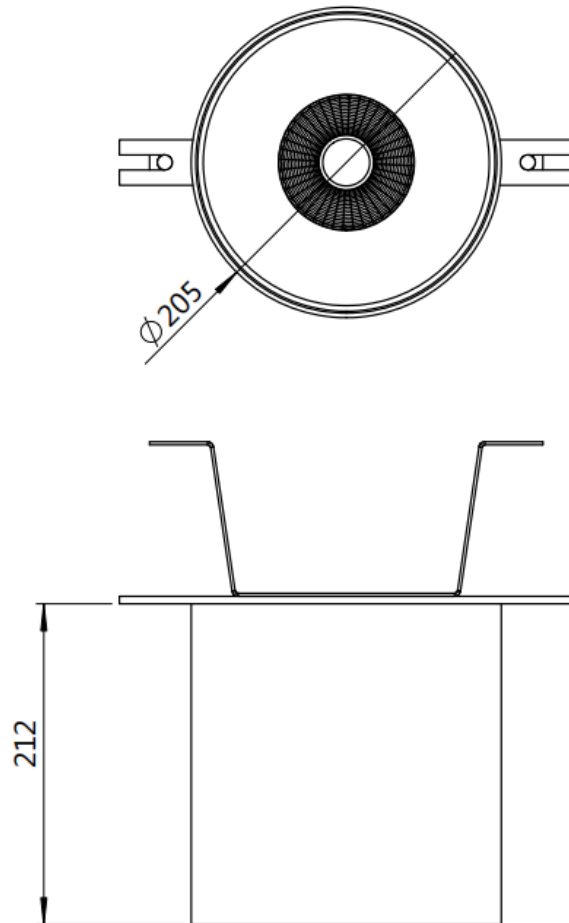

SURFACE HIGHBAY LIGHT

C-RC02-SD-NC60

Custom-made product for ADP – TGV train station. *Produit sur-mesure. Projet ADP Gare SNCF TGV.*

AC Input	DC220V	<i>Alimentation</i>
Light Source	COB	<i>Source</i>
Wattage	60W	<i>Puissance</i>
Lumen Output	5,500Lm	<i>Flux lumineux</i>
Dimensions	205mm dia	<i>Dimensions</i>
Beam Angle	20° 40°	<i>Angles</i>
Color (K)	3000°K 4000°K 5000°K	<i>Température de couleur</i>
CRI	90	<i>IRC</i>
Finish	Black Grey White <i>Custom</i>	<i>Finition</i>
Lifetime	50,000h	<i>Durée de vie</i>

DIMENSIONS | *DIMENSIONS*

Al Quoz | Industrial 3 | Street 4c | Dubai | U.A.E
Tel | +971 4 321 6376

20 Bis Rue Louis Philippe | 92220 Neuilly Sur Seine | France
Tel | +33 1 40 92 7028

EXISTING PRODUCT TO REPLACE | *PRODUIT EXISTANT A REMPLACER*