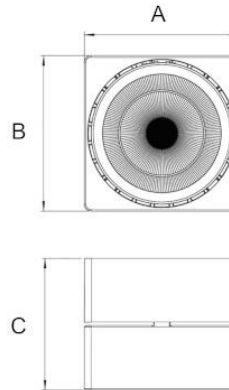

SURFACE SPOTLIGHT S-FLW-111

POWER	A	B	C
15W	82mm	82mm	75mm
20W	95mm	95mm	90mm
28W	112mm	112mm	95mm

Original design square shape ceiling surface mounted spotlight. Adjustable in both directions. Available in 15W, 20W and 28W. Available in several colors and beam angles.

Spot carré au design original pour montage en saillie. Ajustable sur 2 axes. Disponible en plusieurs couleurs et faisceaux, ainsi qu'en puissance 15W, 20W et 28W.

AC Input	100 – 240V	<i>Alimentation</i>
Light Source	COB	<i>Source</i>
Wattage	15W 20W 28W	<i>Puissance</i>
Lumen Output	1580Lm 1966Lm 2871Lm	<i>Flux lumineux</i>
Beam Angle	15° 20° 36° 60°	<i>Angles</i>
Color (K)	3000°K 4000°K	<i>Température</i>
Finish	Black, White	<i>Finition</i>
Working temperature	-20° / +40°C	<i>Température de fonctionnement</i>
Lifetime	50,000h	<i>Durée de vie</i>
Protection	IP20	<i>Indice</i>
Dimming	1-10V Optional DALI Phase dimming	<i>Contrôle</i>
Certification	CE ENEC ROHS	<i>Certification</i>
CRI	80, 90	<i>IRC</i>