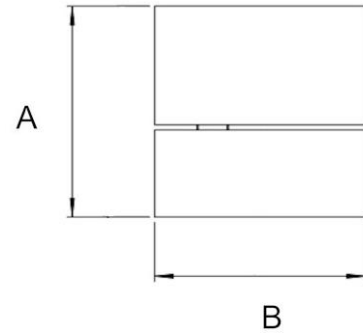

SURFACE SPOTLIGHT S-FLW-101

Power	A	B
15w	80mm	80mm
20w	90mm	93mm
28w	97mm	111mm

Original design round shape ceiling surface mounted spotlight. Adjustable in both directions. Available in 15W, 20W and 28W. Available in several colors and beam angles.

Spot rond au design original pour montage en saillie. Ajustable sur 2 axes. Disponible en plusieurs couleurs et faisceaux, ainsi qu'en puissance 15W, 20W et 28W.

AC Input	100 – 240V	<i>Alimentation</i>
Light Source	COB	<i>Source</i>
Wattage	15W 20W 28W	<i>Puissance</i>
Lumen Output	1580Lm 1966Lm 2871Lm	<i>Flux lumineux</i>
Beam Angle	15° 20° 36°	<i>Angles</i>
Color (K)	3000°K 4000°K	<i>Température</i>
Finish	Black, White	<i>Finition</i>
Working temperature	-20° / +40°C	<i>Température de fonctionnement</i>
Lifetime	50,000h	<i>Durée de vie</i>
Protection	IP20	<i>Indice</i>
Dimming	1-10V Optional DALI Phase dimming	<i>Contrôle</i>
Certification	CE ENEC ROHS	<i>Certification</i>
CRI	80, 90	<i>IRC</i>