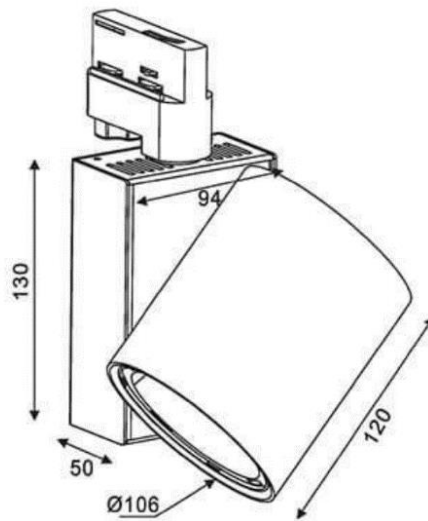

AC Input	100 – 240 V	Alimentation
Light Source	COB	Source
Wattage	12W	Puissance
Lumen Output	N/A	Flux lumineux
Dimensions	106mm dia	Dimensions
Beam Angle	15° 20° 45°	Angles
Color (K)	RGB+W	Température de couleur

DIMENSIONS | DIMENSIONS

Al Quoz | Industrial 3 | Street 4c | Dubai | U.A.E
Tel | +971 4 321 6376

20 Bis Rue Louis Philippe | 92220 Neuilly Sur Seine | France
Tel | +33 1 40 92 7028