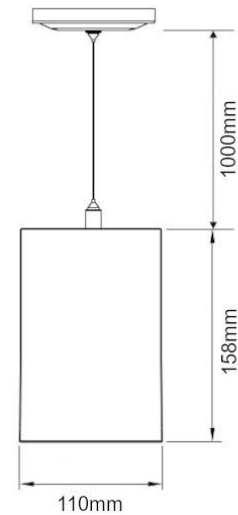

## PENDANT LIGHT S-PDT-420

Stylish tubular suspension light of 20W. Delivered with 1m suspension cable and ceiling rose. Available in several colors and beam angles.

*Suspension au design stylé de puissance 20W. Livré avec 1m de câble et fixation plafond. Disponible en plusieurs couleurs et faisceaux.*

AC Input	100 – 240V	<i>Alimentation</i>
Light Source	COB	<i>Source</i>
Wattage	20W	<i>Puissance</i>
Lumen Output	2060Lm	<i>Flux lumineux</i>
Beam Angle	10°   20°   38°	<i>Angles</i>
Color (K)	3000°K   4000°K	<i>Température</i>
Finish	Black, White	<i>Finition</i>
Working temperature	-20° / +40°C	<i>Température de fonctionnement</i>
Lifetime	50,000h	<i>Durée de vie</i>
Protection	IP20	<i>Indice</i>
Dimming	No	<i>Contrôle</i>
Certification	CE   ENEC   RoHS	<i>Certification</i>
CRI	80, 90	<i>IRC</i>