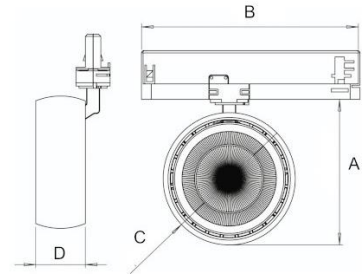

TRACK LIGHT S-FLW-440

Model	Size A	Size B	Size C	Size D
15W	98mm	162mm	87mm	33mm
20W	114mm	198mm	100mm	38mm
28W	132mm	198mm	120mm	45mm

Decorative and high efficiency range of track lights, available in 15W, 20W and 28W. The driver is built in the rail adapter to reduce dimensions and improve heat dissipation. Available with full range of light shaping accessories. Available in curved, cylinder and square. Any RAL finish available to match your needs.

Projecteur sur rail décoratif avec driver intégré dans l'adaptateur 3 circuits pour une meilleur esthétique. Possibilité d'ajouter des accessoires type volets, filtres, ou nids d'abeille. Disponible en plusieurs formes, cylindre, courbe ou carré. Couleurs standards noir ou blanc. La couleur de votre choix est disponible sur demande pour s'adapter à votre signalétique de marque.

AC Input	100 – 240V	<i>Alimentation</i>
Light Source	SMD	<i>Source</i>
Wattage	15W 20W 28W	<i>Puissance</i>
Lumen Output	1580Lm 1962 Lm 2871Lm	<i>Flux lumineux</i>
Beam Angle	15° 20° 36°	<i>Angles</i>
Color (K)	3000°K 4000°K 5000°K	<i>Température</i>
Finish	White, Black, Custom	<i>Finition</i>
Working temperature	-20° / +40°C	<i>Température de fonctionnement</i>
Lifetime	50,000h	<i>Durée de vie</i>
Protection	IP20	<i>Indice</i>
Dimming	1-10V DALI Phase dimming	<i>Contrôle</i>
Certification	CE ENEC RoHS	<i>Certification</i>
CRI	80+	<i>IRC</i>