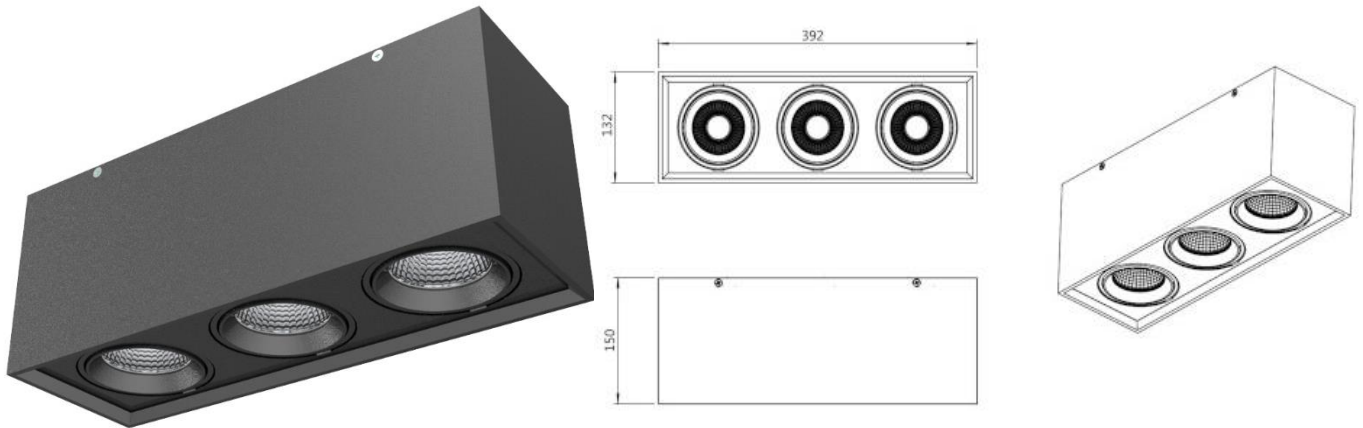

SURFACE SPOTLIGHT S-SRF-013

3x 20W ceiling surface mounted spotlight with square shape housing. Fitted with quarter-turn interchangeable LED module. Available in several colors and beam angles.

Spot à montage en saillie de forme carrée et de 3x 20W. Equipé de modules LED interchangeables quart de tour. Disponible en plusieurs couleurs et faisceaux.

AC Input	100 – 240V	<i>Alimentation</i>
Light Source	COB	<i>Source</i>
Wattage	3x 20W	<i>Puissance</i>
Lumen Output	3x 2180Lm	<i>Flux lumineux</i>
Beam Angle	15° 28° 36°	<i>Angles</i>
Color (K)	3000°K 4000°K	<i>Température</i>
Finish	Black, White	<i>Finition</i>
Working temperature	-20° / +40°C	<i>Température de fonctionnement</i>
Lifetime	50,000h	<i>Durée de vie</i>
Protection	IP20	<i>Indice</i>
Dimming	1-10V Optional DALI Phase dimming	<i>Contrôle</i>
Certification	CE ENEC ROHS	<i>Certification</i>
CRI	80, 90	<i>IRC</i>