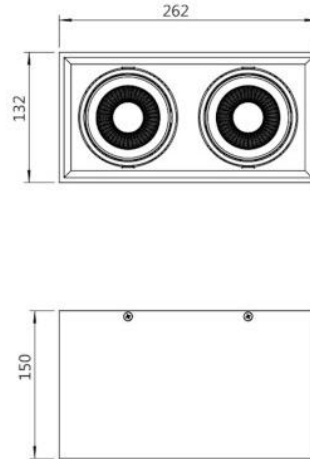

SURFACE SPOTLIGHT S-SRF-012

2x 20W ceiling surface mounted spotlight with square shape housing. Fitted with quarter-turn interchangeable LED module. Available in several colors and beam angles.

Spot à montage en saillie de forme carrée de 2x 20W. Equipé de modules LED interchangeables quart de tour. Disponible en plusieurs couleurs et faisceaux.

AC Input	100 – 240V	<i>Alimentation</i>
Light Source	COB	<i>Source</i>
Wattage	2x 20W	<i>Puissance</i>
Lumen Output	2x 2180Lm	<i>Flux lumineux</i>
Beam Angle	15° 28° 36°	<i>Angles</i>
Color (K)	3000°K 4000°K	<i>Température</i>
Finish	Black, White	<i>Finition</i>
Working temperature	-20° / +40°C	<i>Température de fonctionnement</i>
Lifetime	50,000h	<i>Durée de vie</i>
Protection	IP20	<i>Indice</i>
Dimming	1-10V Optional DALI Phase dimming	<i>Contrôle</i>
Certification	CE ENEC ROHS	<i>Certification</i>
CRI	80, 90	<i>IRC</i>