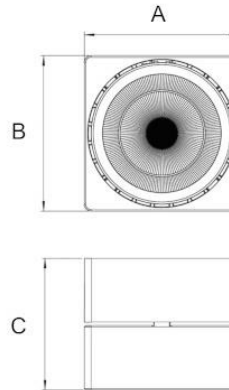

## SURFACE SPOTLIGHT S-SRF-111

POWER	A	B	C
15W	82mm	82mm	75mm
20W	95mm	95mm	90mm
28W	112mm	112mm	95mm

Original design square shape ceiling surface mounted spotlight. Adjustable in both directions. Available in 15W, 20W and 28W. Available in several colors and beam angles.

*Spot carré au design original pour montage en saillie. Ajustable sur 2 axes. Disponible en plusieurs couleurs et faisceaux, ainsi qu'en puissance 15W, 20W et 28W.*

AC Input	100 – 240V	<i>Alimentation</i>
Light Source	COB	<i>Source</i>
Wattage	15W   20W   28W	<i>Puissance</i>
Lumen Output	1580Lm   1966Lm   2871Lm	<i>Flux lumineux</i>
Beam Angle	15°   20°   36°   60°	<i>Angles</i>
Color (K)	3000°K   4000°K	<i>Température</i>
Finish	Black, White	<i>Finition</i>
Working temperature	-20° / +40°C	<i>Température de fonctionnement</i>
Lifetime	50,000h	<i>Durée de vie</i>
Protection	IP20	<i>Indice</i>
Dimming	1-10V   Optional DALI   Phase dimming	<i>Contrôle</i>
Certification	CE   ENEC   ROHS	<i>Certification</i>
CRI	80, 90	<i>IRC</i>