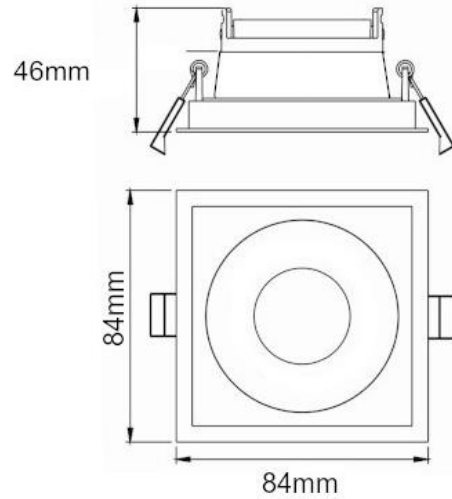

SPOT FRAME

O-MDL-MM-078-910-S

82 mm

Ceiling recessed spot frame. Square white frame with black color reflector and low glare design. Compatible with Framissimo LED modules range.

Collerette de spot à encastrer. Design carré collerette blanche avec réflecteur noir basse luminance. Compatible avec la gamme de modules LED Framissimo.

Material	Aluminium, ABS	<i>Matière</i>
Finish	White, Black	<i>Finition</i>
Cut-out size	80.5mm	<i>Diamètre d'encastrement</i>
Adjustable	No	<i>Orientable</i>
Protection	IP20	<i>Indice de protection</i>
Certification	CE, RoHS	<i>Certification</i>