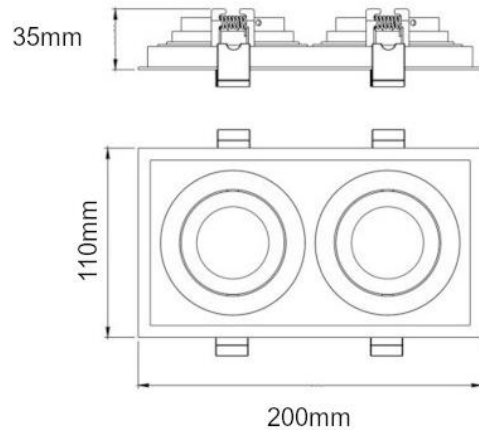

## SPOT FRAME O-MDL-YZ-T2

187x98 mm

Ceiling recessed spot frame double head. Recessed square adjustable design. Compatible with Framissimo LED modules range.

*Collerette de spot à encastrer double. Design carré orientable. Compatible avec la gamme de modules LED Framissimo.*

Material	Aluminium	<i>Matière</i>
Finish	White, Black, Custom	<i>Finition</i>
Cut-out size	187mm x 98mm	<i>Diamètre d'encastrement</i>
Adjustable	Yes	<i>Orientable</i>
Protection	IP20	<i>Indice de protection</i>
Certification	CE, RoHS	<i>Certification</i>