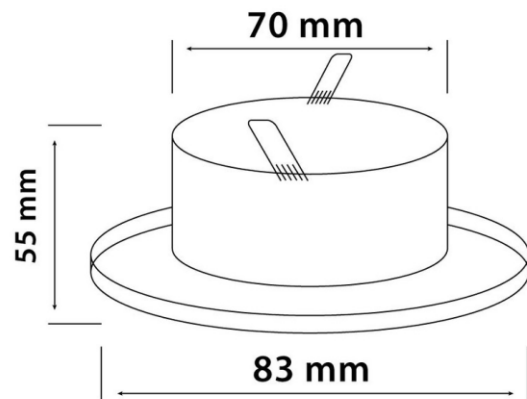

## SPOT FRAME O-MDL-IP65

70 mm

Ceiling recessed spot frame IP65 protection index. Equipped with tempered glass and rubber gasket, perfect for bathrooms, showers and other wet areas. Compatible with Framissimo LED modules range.

*Collerette de spot ronde à encastrer à indice de protection IP65. Hublot de protection en verre trempé et joint en caoutchouc. Parfait pour les salles de bain et douches, ou tout autre local humide. Compatible avec la gamme de modules LED Framissimo.*

Material	metal and glass	<i>Matière</i>
Finish	White, Black, Custom	<i>Finition</i>
Cut-out size	70mm	<i>Diamètre d'encastrement</i>
Adjustable	YES	<i>Orientable</i>
Protection	IP65	<i>Indice de protection</i>
Certification	CE, ROHS	<i>Certification</i>