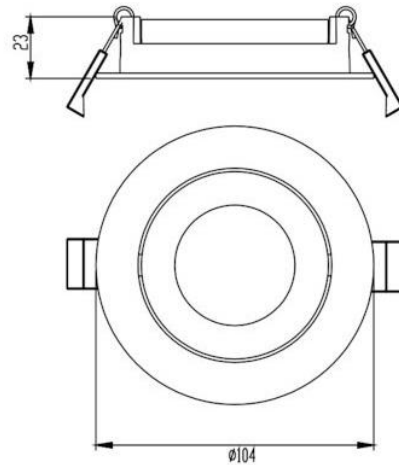

## SPOT FRAME

O-MDL-DP-090-C

90 mm

Ceiling recessed spot frame. Recessed round adjustable design. Compatible with Framissimo LED modules range.

*Collerette de spot à encastrer. Design rond orientable. Compatible avec la gamme de modules LED Framissimo.*

Material	Aluminium	<i>Matière</i>
Finish	White, Black, Custom	<i>Finition</i>
Cut-out size	90mm	<i>Diamètre d'encastrement</i>
Adjustable	YES	<i>Orientable</i>
Protection	IP20	<i>Indice de protection</i>
Certification	CE, RoHS	<i>Certification</i>