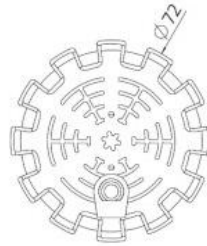

SPOT FRAMISSIMO 15 WATTS

O-MDL-15

Framissimo is a concept of replaceable LED module. With a wide range of ceiling recessed frames, you can create the spot you need from 8W to 20W. One light engine for all spots of your project. This makes installation easier, as well as design more sustainable. Separate driver for better heat dissipation. Available with standard or dimmable driver.

Framissimo est un concept innovant de collerette interchangeable. Les module LED de 8W à 20W sont les mêmes pour tout votre projet, seule la collerette change pour s'adapter à votre design. Le module remplaçable rend votre projet plus durable et facile à maintenir. Disponible avec driver séparé, standard ou graduable.