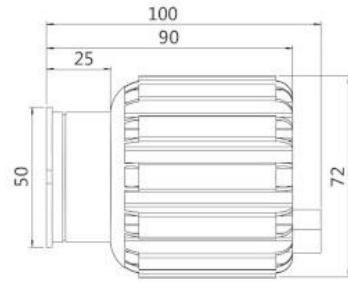

SPOT FRAMISSIMO 15 WATTS

O-MDL-15

Framissimo is a concept of replaceable LED module. With a wide range of ceiling recessed frames, you can create the spot you need from 8W to 20W. One light engine for all spots of your project. This makes installation easier, as well as design more sustainable. Separate driver for better heat dissipation. Available with standard or dimmable driver.

Framissimo est un concept innovant de collerette interchangeable. Les module LED de 8W à 20W sont les mêmes pour tout votre projet, seule la collerette change pour s'adapter à votre design. Le module remplaçable rend votre projet plus durable et facile à maintenir. Disponible avec driver séparé, standard ou graduable.

AC Input	100 – 240V	<i>Alimentation</i>
Light Source	COB	<i>Source</i>
Wattage	15W	<i>Puissance</i>
Lumen Output	1650Lm	<i>Flux lumineux</i>
Beam Angle	15° 24° 38° 60°	<i>Angles</i>
Color (K)	2400°K 2700°K 3000°K 4000°K 5000°K 6000°K tuneable	<i>Température</i>
Finish	Black White	<i>Finition</i>
Working temperature	-20° / +40°C	<i>Température de fonctionnement</i>
Lifetime	50,000h	<i>Durée de vie</i>
Protection	IP20	<i>Indice</i>
Dimming	1-10V DALI Phase dimming	<i>Contrôle</i>
Certification	CE ENEC RoHS	<i>Certification</i>
CRI	80+, 90+	<i>IRC</i>