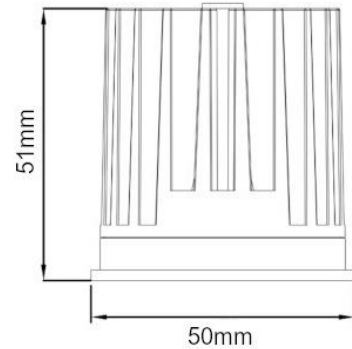

SPOT FRAMISSIMO 8 WATTS

O-MDL-08

Framissimo is a concept of replaceable LED module. With a wide range of ceiling recessed frames, you can create the spot you need from 8W to 20W. One light engine for all spots of your project. This makes installation easier, as well as design more sustainable. Separate driver for better heat dissipation. Available with standard or dimmable driver.

Framissimo est un concept innovant de collerette interchangeable. Les modules LED de 8W à 20W sont les mêmes pour tout votre projet, seule la collerette change pour s'adapter à votre design. Le module remplaçable rend votre projet plus durable et facile à maintenir. Disponible avec driver séparé, standard ou graduable.

AC Input	100 – 240V	<i>Alimentation</i>
Light Source	COB	<i>Source</i>
Wattage	8W	<i>Puissance</i>
Lumen Output	820Lm	<i>Flux lumineux</i>
Beam Angle	16° 28° 40° 60°	<i>Angles</i>
Color (K)	2400°K 2700°K 3000°K 4000°K 5000°K 6000°K tuneable	<i>Température</i>
Finish	Black White	<i>Finition</i>
Working temperature	-20° / +40°C	<i>Température de fonctionnement</i>
Lifetime	50,000h	<i>Durée de vie</i>
Protection	IP20	<i>Indice</i>
Dimming	1-10V DALI Phase dimming	<i>Contrôle</i>
Certification	CE ENEC RoHS	<i>Certification</i>
CRI	80+, 90+	<i>IRC</i>