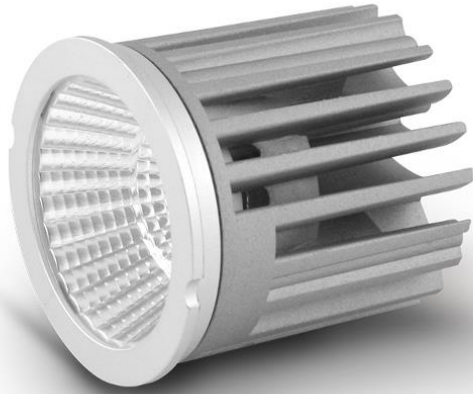

SPOT FRAMISSIMO 8 WATTS

O-MDL-08

Framissimo is a concept of replaceable LED module. With a wide range of ceiling recessed frames, you can create the spot you need from 8W to 20W. One light engine for all spots of your project. This makes installation easier, as well as design more sustainable. Separate driver for better heat dissipation. Available with standard or dimmable driver.

Framissimo est un concept innovant de collerette interchangeable. Les modules LED de 8W à 20W sont les mêmes pour tout votre projet, seule la collerette change pour s'adapter à votre design. Le module remplaçable rend votre projet plus durable et facile à maintenir. Disponible avec driver séparé, standard ou graduable.

AC Input	100 – 240V	<i>Alimentation</i>
Light Source	COB	<i>Source</i>
Wattage	8W	<i>Puissance</i>
Lumen Output	820Lm	<i>Flux lumineux</i>
Beam Angle	16° 28° 40° 60°	<i>Angles</i>
Color (K)	2400°K 2700°K 3000°K 4000°K 5000°K 6000°K tuneable	<i>Température</i>
Finish	Black White	<i>Finition</i>
Working temperature	-20° / +40°C	<i>Température de fonctionnement</i>
Lifetime	50,000h	<i>Durée de vie</i>
Protection	IP20	<i>Indice</i>
Dimming	1-10V DALI Phase dimming	<i>Contrôle</i>
Certification	CE ENEC RoHS	<i>Certification</i>
CRI	80+, 90+	<i>IRC</i>