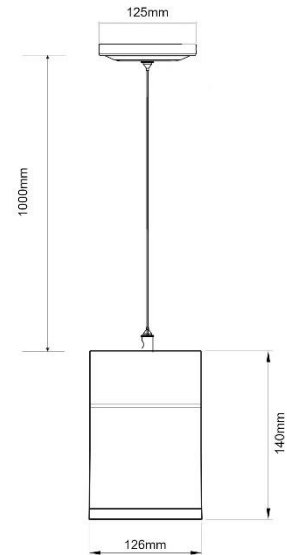

PENDANT LIGHT S-PDT-320

Functional and efficient tubular suspension light. Delivered with 1m suspension cable and ceiling rose. Available in 30W and 40W. Available in several colors and beam angles.

Suspension fonctionnelle haute puissance. Livré avec 1m de câble et fixation plafond. Disponible en plusieurs couleurs et faisceaux, ainsi qu'en puissances 30W et 40W.

AC Input	100 – 240V	<i>Alimentation</i>
Light Source	COB	<i>Source</i>
Wattage	30W 40W	<i>Puissance</i>
Lumen Output	3050Lm 4300Lm	<i>Flux lumineux</i>
Beam Angle	12° 20° 45°	<i>Angles</i>
Color (K)	3000°K 4000°K	<i>Température</i>
Finish	Black, White	<i>Finition</i>
Working temperature	-20° / +40°C	<i>Température de fonctionnement</i>
Lifetime	50,000h	<i>Durée de vie</i>
Protection	IP20	<i>Indice</i>
Dimming	No	<i>Contrôle</i>
Certification	CE ENEC RoHS	<i>Certification</i>
CRI	80, 90	<i>IRC</i>