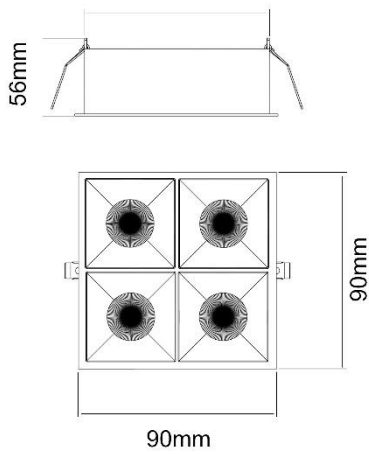

MODULAR SPOTLIGHT S-SPT-L5

Stylish modular recessed spotlights range, which can accommodate all your designs needs. It ranges from 4W to 40W.. Available in several colors and beam angles.

Gamme de spots modulaires pour répondre à toutes vos besoins d'implantation. Puissances allant de 4W à 40W. Disponibles en plusieurs couleurs et faisceaux.

AC Input	100 – 240V	<i>Alimentation</i>
Light Source	COB	<i>Source</i>
Wattage	4W 10W 15W 20W 35W 40W	<i>Puissance</i>
Lumen Output	369Lm 1005Lm 1441Lm 1802Lm 3591Lm 3927Lm	<i>Flux lumineux</i>
Beam Angle	15° 25° 35° 40°	<i>Angles</i>
Color (K)	3000°K 4000°K	<i>Température</i>
Finish	Black, White	<i>Finition</i>
Working temperature	-20° / +40°C	<i>Température de fonctionnement</i>
Lifetime	50,000h	<i>Durée de vie</i>
Protection	IP20	<i>Indice</i>
Dimming	1-10V DALI Phase dimming	<i>Contrôle</i>
Certification	CE RoHS	<i>Certification</i>
CRI	80, 90	<i>IRC</i>

DIMENSIONS

S-SPT-L5-4W

S-SPT-L5-10W

Cut-out
82mmx82mm

Cut-out
196mmx43mm

S-SPT-L5-35W

S-SPT-L5-40W