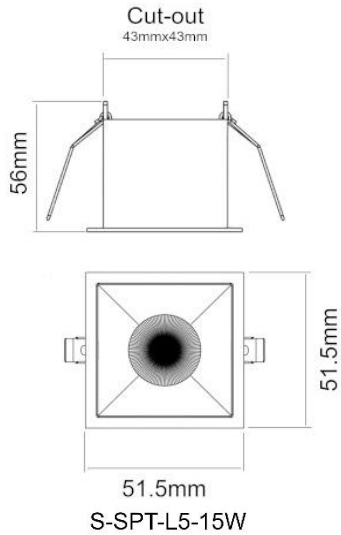

MODULAR SPOTLIGHT S-SPT-L5

Stylish modular recessed spotlights range, which can accommodate all your designs needs. It ranges from 4W to 40W.. Available in several colors and beam angles.

Gamme de spots modulaires pour répondre à toutes vos besoins d'implantation. Puissances allant de 4W à 40W. Disponibles en plusieurs couleurs et faisceaux.

AC Input	100 – 240V	<i>Alimentation</i>
Light Source	COB	<i>Source</i>
Wattage	4W 10W 15W 20W 35W 40W	<i>Puissance</i>
Lumen Output	369Lm 1005Lm 1441Lm 1802Lm 3591Lm 3927Lm	<i>Flux lumineux</i>
Beam Angle	15° 25° 35° 40°	<i>Angles</i>
Color (K)	3000°K 4000°K	<i>Température</i>
Finish	Black, White	<i>Finition</i>
Working temperature	-20° / +40°C	<i>Température de fonctionnement</i>
Lifetime	50,000h	<i>Durée de vie</i>
Protection	IP20	<i>Indice</i>
Dimming	1-10V DALI Phase dimming	<i>Contrôle</i>
Certification	CE RoHS	<i>Certification</i>
CRI	80, 90	<i>IRC</i>

DIMENSIONS

S-SPT-L5-4W

S-SPT-L5-10W

Cut-out
82mmx82mm

Cut-out
196mmx43mm

S-SPT-L5-35W

S-SPT-L5-40W