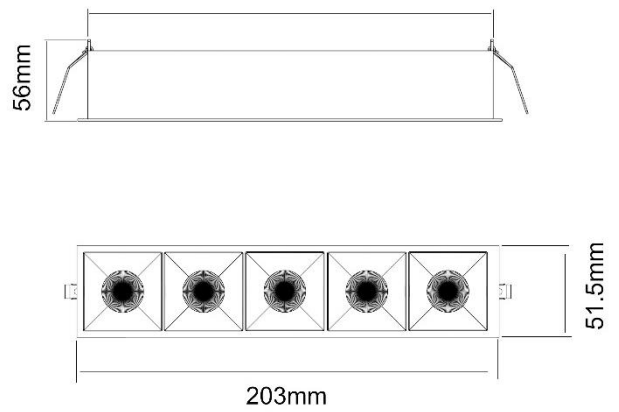

MODULAR SPOTLIGHT S-SPT-L5

Stylish modular recessed spotlights range, which can accommodate all your designs needs. It ranges from 4W to 40W.. Available in several colors and beam angles.

Gamme de spots modulaires pour répondre à toutes vos besoins d'implantation. Puissances allant de 4W à 40W. Disponibles en plusieurs couleurs et faisceaux.

AC Input	100 – 240V	<i>Alimentation</i>
Light Source	COB	<i>Source</i>
Wattage	4W 10W 15W 20W 35W 40W	<i>Puissance</i>
Lumen Output	369Lm 1005Lm 1441Lm 1802Lm 3591Lm 3927Lm	<i>Flux lumineux</i>
Beam Angle	15° 25° 35° 40°	<i>Angles</i>
Color (K)	3000°K 4000°K	<i>Température</i>
Finish	Black, White	<i>Finition</i>
Working temperature	-20° / +40°C	<i>Température de fonctionnement</i>
Lifetime	50,000h	<i>Durée de vie</i>
Protection	IP20	<i>Indice</i>
Dimming	1-10V DALI Phase dimming	<i>Contrôle</i>
Certification	CE RoHS	<i>Certification</i>
CRI	80, 90	<i>IRC</i>

DIMENSIONS

S-SPT-L5-4W

S-SPT-L5-10W

Cut-out
82mmx82mm

Cut-out
196mmx43mm

S-SPT-L5-35W

S-SPT-L5-40W