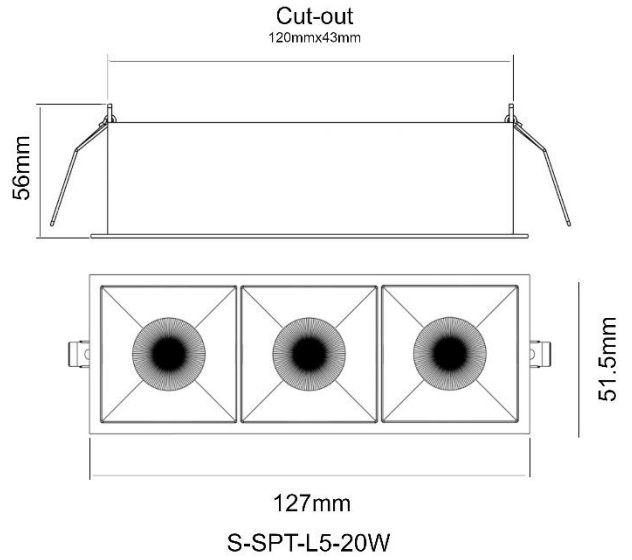

MODULAR SPOTLIGHT S-SPT-L5

Stylish modular recessed spotlights range, which can accommodate all your designs needs. It ranges from 4W to 40W.. Available in several colors and beam angles.

Gamme de spots modulaires pour répondre à toutes vos besoins d'implantation. Puissances allant de 4W à 40W. Disponibles en plusieurs couleurs et faisceaux.

AC Input	100 – 240V	<i>Alimentation</i>
Light Source	COB	<i>Source</i>
Wattage	4W 10W 15W 20W 35W 40W	<i>Puissance</i>
Lumen Output	369Lm 1005Lm 1441Lm 1802Lm 3591Lm 3927Lm	<i>Flux lumineux</i>
Beam Angle	15° 25° 35° 40°	<i>Angles</i>
Color (K)	3000°K 4000°K	<i>Température</i>
Finish	Black, White	<i>Finition</i>
Working temperature	-20° / +40°C	<i>Température de fonctionnement</i>
Lifetime	50,000h	<i>Durée de vie</i>
Protection	IP20	<i>Indice</i>
Dimming	1-10V DALI Phase dimming	<i>Contrôle</i>
Certification	CE RoHS	<i>Certification</i>
CRI	80, 90	<i>IRC</i>

DIMENSIONS

S-SPT-L5-4W

S-SPT-L5-10W

Cut-out
82mmx82mm

Cut-out
196mmx43mm

S-SPT-L5-35W

S-SPT-L5-40W