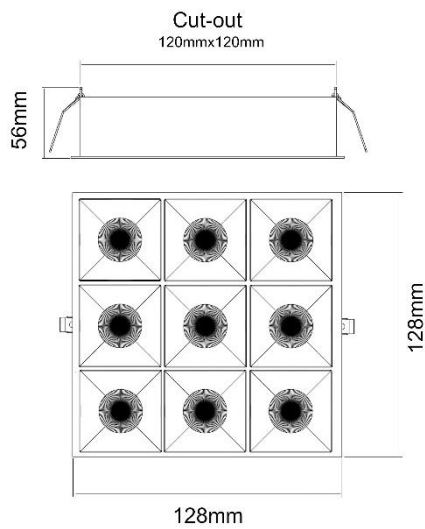

MODULAR SPOTLIGHT S-SPT-L5

Stylish modular recessed spotlights range, which can accommodate all your designs needs. It ranges from 4W to 40W.. Available in several colors and beam angles.

Gamme de spots modulaires pour répondre à toutes vos besoins d'implantation. Puissances allant de 4W à 40W. Disponibles en plusieurs couleurs et faisceaux.

AC Input	100 – 240V	<i>Alimentation</i>
Light Source	COB	<i>Source</i>
Wattage	4W 10W 15W 20W 35W 40W	<i>Puissance</i>
Lumen Output	369Lm 1005Lm 1441Lm 1802Lm 3591Lm 3927Lm	<i>Flux lumineux</i>
Beam Angle	15° 25° 35° 40°	<i>Angles</i>
Color (K)	3000°K 4000°K	<i>Température</i>
Finish	Black, White	<i>Finition</i>
Working temperature	-20° / +40°C	<i>Température de fonctionnement</i>
Lifetime	50,000h	<i>Durée de vie</i>
Protection	IP20	<i>Indice</i>
Dimming	1-10V DALI Phase dimming	<i>Contrôle</i>
Certification	CE RoHS	<i>Certification</i>
CRI	80, 90	<i>IRC</i>

DIMENSIONS

S-SPT-L5-4W

S-SPT-L5-10W

Cut-out
82mmx82mm

Cut-out
196mmx43mm

S-SPT-L5-35W

S-SPT-L5-40W