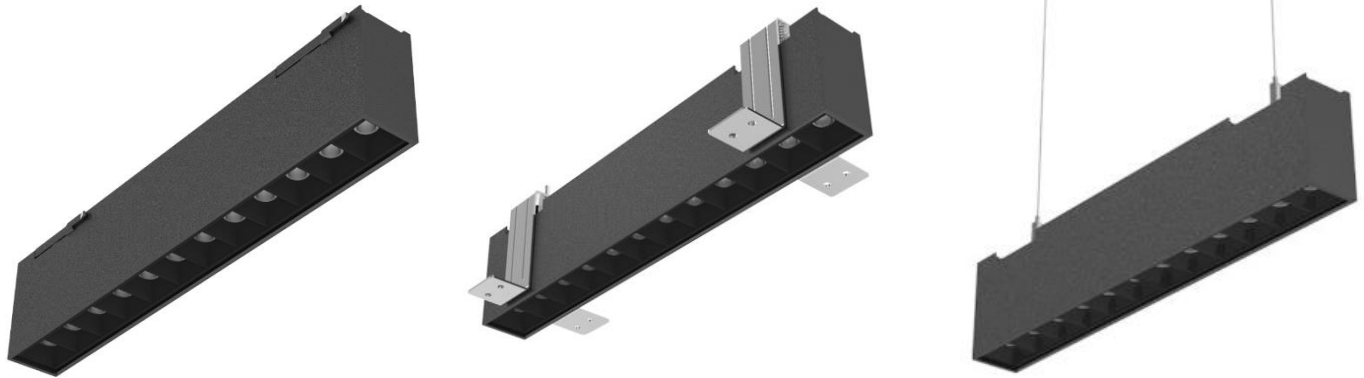

LED LINEAR PROFILE LSD L-LSD-1

Modular linear profile with removable 300mm modules. You can choose between 328mm, 646mm and 964mm dimensions. It can be installed either surface mounted, recessed or suspended. Several optics are available and can be combined in the same Linear luminaire.

Luminaire linéaire avec modules interchangeables. Disponible en longueur 328mm, 646mm et 964mm. Il existe en version saillie, encastrée ou suspendue. Plusieurs optiques sont disponibles, et peuvent être combinées sur le même luminaire.

AC Input	100 – 240 V	<i>Alimentation</i>
Light Source	PCB	<i>Source</i>
Wattage	15W 30W 40W	<i>Puissance</i>
Lumen Output	1400Lm 2450LM 3200Lm	<i>Flux lumineux</i>
Dimensions	328mm 646mm 964mm	<i>Dimensions</i>
Beam Angle	15° 24° 36° 15°x35°	<i>Angles</i>
Color (K)	2700°K 3000°K 4000°K	<i>Température</i>
Finish	White Black	<i>Finition</i>
Working Temperature	-30° / +50°C	<i>Température de fonctionnement</i>
Lifetime	50,000h	<i>Durée de vie</i>
Protection	IP20	<i>Indice</i>
Dimming	1-10V DALI Phase dimming	<i>Contrôle</i>
Certification	CE RoHS	<i>Certification</i>
CRI	80+ 95+	<i>IRC</i>