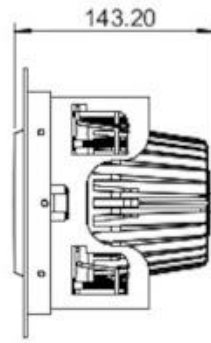

GRID S-GRD-101

Single head powerful grid light. Available in 20W, 30W, 40W. Steel frame easy to install, die cast aluminium heat sink. Double axis adjustable.

Projecteur encastré plafond type grid 1 tête, haute puissance, disponible en 20W, 30W et 40W. Dissipateur en fonderie d'aluminium. Ajustable sur 2 axes de rotation. Installation simple par clips à visser.