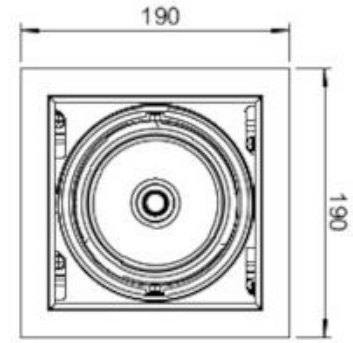

GRID S-GRD-101

Single head powerful grid light. Available in 20W, 30W, 40W. Steel frame easy to install, die cast aluminium heat sink. Double axis adjustable.

Projecteur encastré plafond type grid 1 tête, haute puissance, disponible en 20W, 30W et 40W. Dissipateur en fonderie d'aluminium. Ajustable sur 2 axes de rotation. Installation simple par clips à visser.

AC Input	220 – 240V	<i>Alimentation</i>
Light Source	COB	<i>Source</i>
Wattage	1x 20W 1x 30W 1x 40W	<i>Puissance</i>
Lumen Output	1x 2200Lm 1x 3100Lm 1x 4300Lm	<i>Flux lumineux</i>
Beam Angle	10° 20° 38°	<i>Angles</i>
Color (K)	2700°K 3000°K 4000°K	<i>Température</i>
Finish	Black White	<i>Finition</i>
Working Temperature	-20° / +40°C	<i>Température de fonctionnement</i>
Lifetime	50,000h	<i>Durée de vie</i>
Protection	IP20	<i>Indice</i>
Dimming	1-10V Optional DALI Phase dimming	<i>Contrôle</i>
Certification	CE ROHS	<i>Certification</i>
CRI	80+, 90+	<i>IRC</i>